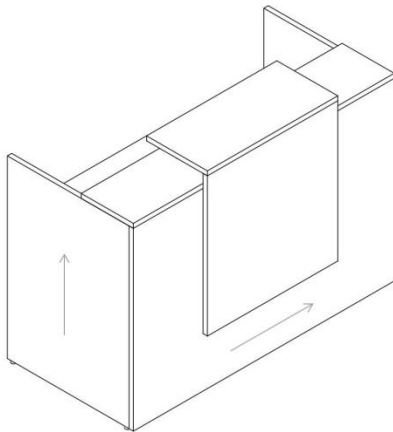

Voici les changements qui seront effectués.

Anciens standards de fabrication :

- Sens du grain de bois en façade : verticale;
- Tablette de transaction à 42"H;
- CCPF passe-fils à gauche et à droite;
- 3 panneaux frontaux appliqués sur le devant du bureau

Nouveaux standards de fabrication :

- Sens du grain de bois en façade : horizontal;
- Tablette de transaction à 42"H;
- CCPF passe-fils à gauche et à droite;
- Retrait des panneaux frontaux.

Lundi, 16 juillet 2018

Voici quelques suggestions pour personnaliser et ajouter du style à la réception
Gallery :

Tablette de transaction INBS de la
collection Inbox

Tablette de transaction convexe GACX

Les retours droits GAL et gauches GAR sont également disponibles :