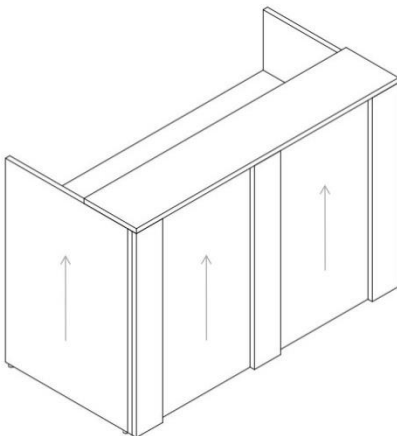

Voici les changements qui seront effectués.

Anciens standards de fabrication :

- Sens du grain de bois en façade : verticale;
- Tablette de transaction à 42"H;
- CCPF passe-fils à gauche et à droite;
- 3 panneaux frontaux appliqués sur le devant du bureau

Nouveaux standards de fabrication :

- Sens du grain de bois en façade : horizontal;
- Tablette de transaction à 42"H;
- CCPF passe-fils à gauche et à droite;
- Retrait des panneaux frontaux.

Lundi, 16 juillet 2018