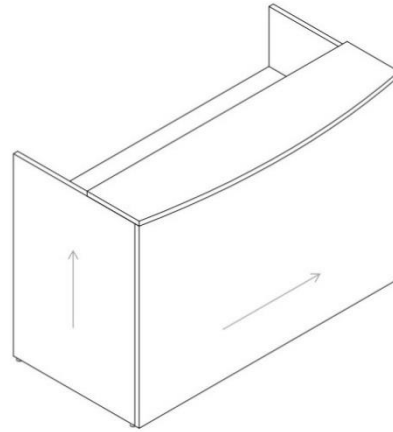

Voici les changements qui seront effectués.

Anciens standards de fabrication :

- Sens du grain de bois en façade : verticale;
- Tablette de transaction à 42"H;
- CCPF passe-fils à gauche et à droite;
- 3 panneaux frontaux appliqués sur le devant du bureau

Nouveaux standards de fabrication :

- Sens du grain de bois en façade : horizontal;
- Tablette de transaction à 42"H;
- CCPF passe-fils à gauche et à droite;
- Retrait des panneaux frontaux.

Lundi, 16 juillet 2018

Voici quelques suggestions pour personnaliser et ajouter du style à la réception
Gallery :

Tablette de transaction INBS de la
collection Inbox

Tablette de transaction convexe GACX

Les retours droits GAL et gauches GAR sont également disponibles :