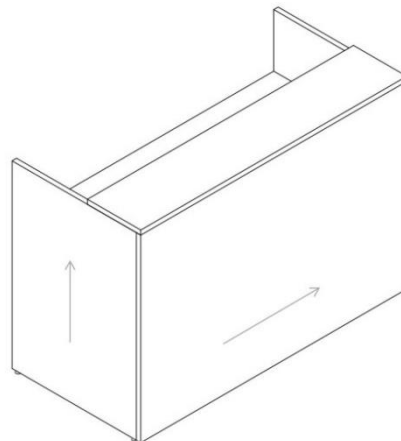

Voici les changements qui seront effectués.

Anciens standards de fabrication :

- Sens du grain de bois en façade : verticale;
- Tablette de transaction à 42"H;
- CCPF passe-fils à gauche et à droite;
- 3 panneaux frontaux appliqués sur le devant du bureau

Nouveaux standards de fabrication :

- Sens du grain de bois en façade : horizontal;
- Tablette de transaction à 42"H;
- CCPF passe-fils à gauche et à droite;
- Retrait des panneaux frontaux.

Lundi, 16 juillet 2018