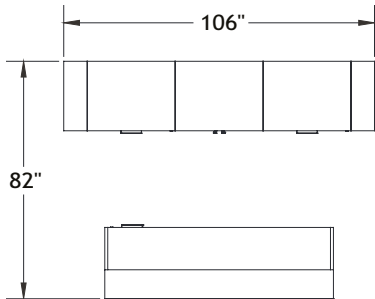

Aménagements types

3K-c01

E

A

B

C

D

Mélanges: Grigio et Blanc polaire
 Façades super lustrées: Blanc polaire
 Métal: Nickel satiné
 Poignées: H052

Note: Les tissus sont spécifiés à titre indicatif et peuvent être de grades différents. Les prix des aménagements types sont de grade 2.

ITEM	QTÉ	CODE	DESCRIPTION	PRIX LISTE \$	TOTAL \$
A	1	RE 2484 E 3K1 GLR	Réception 3K - Bureau de réception avec une tablette de transaction pleine longueur 24" x 84" x 36"H avec caisson E à droite	4 428	4 428
	2	[CAPF]	Passe-fils CAPF	0	0
B	1	RE 243041 AR	Armoire 24" x 30" x 41"H - Façades super lustrées	1 346	1 346
C	2	RE 2430 CL3	Classeur 24" x 30" x 41"H - Façades super lustrées	1 917	3 834
D	2	RE 240841 PGV	Pigeonnier vertical 24" x 8" x 41"H	717	1 434
				TOTAL:	11 042
E	1	CYWE41GR2	Chaise Cyrus - Grade 2	780	780
				TOTAL:	780