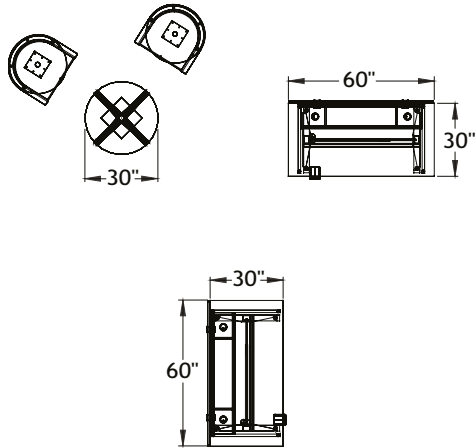

Aménagements types

elevation-c002

Mélamine : Érable naturel
Métal : Nickel satiné
Tissus : Momentum Textiles - Infinity Maize et Papaya

Note: Les tissus sont spécifiés à titre indicatif et peuvent être de grades différents. Les prix des aménagements types sont de grade 2.