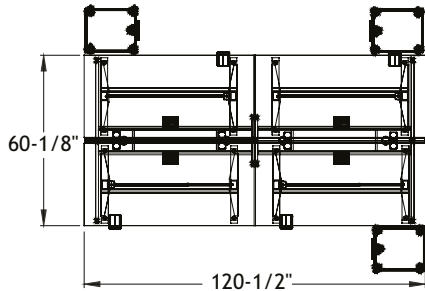

Aménagements types

elevation-c003

F
B
A

C
E

Mélamine : Tempête
Métal : Nickel satiné
Tissu : Momentum Textiles - Odyssey Captain

Note: Les tissus sont spécifiés à titre indicatif et peuvent être de grades différents. Les prix des aménagements types sont de grade 2.

ITEM	QTÉ	CODE	DESCRIPTION	PRIX LISTE $	TOTAL $
	1	EL 3060 LPMDOF SN NGR	Bureau rectangulaire double avec panneaux en mélamine 30" x 60" x 27"/47"H	1 892	1 892
A	1	[PGRR]	Option - Patte avec passe-fils	0	0
	1	[MH3D C]	Option - Unité de branchement rétractable - 1 prise électrique et 2 prises chargeur USB	360	360
B	1	EL 3060 LPDMFO SN NGR	Bureau rectangulaire double avec panneaux en mélamine 30" x 60" x 27"/47"H	1 892	1 892
	1	[MH3D C]	Option - Unité de branchement rétractable - 1 prise électrique et 2 prises chargeur USB	360	360
C	1	EL 3060 LPMDFO SN NGR	Bureau rectangulaire double avec panneaux en mélamine 30" x 60" x 27"/47"H	1 892	1 892
	1	[PGRL]	Option - Patte avec passe-fils	0	0
	1	[MH3D C]	Option - Unité de branchement rétractable - 1 prise électrique et 2 prises chargeur USB	360	360
D	1	EL 3060 LPDMOF SN NGR	Bureau rectangulaire double avec panneaux en mélamine 30" x 60" x 27"/47"H	1 892	1 892
	1	[MH3D C]	Option - Unité de branchement rétractable - 1 prise électrique et 2 prises chargeur USB	360	360
E	3	LV 18LS MOBD	Caisson mobile - Format lettre	1 922	5 766
	3	[CF]	Option - Coussin - Grade 2	638	1 914
F	4	LV 1560 UBS SN	Babillard 15"H x 60" - Grade 2	470	1 880
				TOTAL:	18 568
				Prix par bureau individuel	4 642

Accessoires électriques

	1	84 SB2 120	Câble d'alimentation avec fils dénudés, 120" de long	243	243
	2	PW84	Kit de fixation avec bloc d'alimentation, 8 simplex / 4 circuits	342	684
	1	84 FF 60	Câble de jonction, 60" de long	172	172
	4	WF36	Gaine en tissu pour câblage - Grade 2	159	636
	1	8SR	Outil pour enlever les simplex	5	5
				TOTAL:	1 740