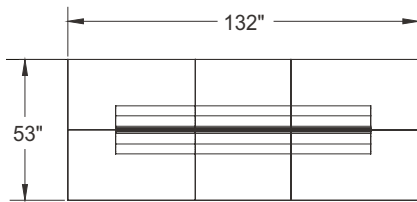

Aménagements types

infiniti-c007

Tissus : Momentum Textiles - Infinity Pumice
Momentum Textiles - Parentesi Platinum*
Ennis Fabrics - Franklin Blush

Note: Les tissus sont spécifiés à titre indicatif et peuvent être de grades différents. Les prix des aménagements types sont de grade 2.

ITEM	QTÉ	CODE	DESCRIPTION	RIX LISTE $	TOTAL $
A	2	SS BCD36 PQS	Banc rectangulaire avec dossier - Grade 2	1 604	3 208
B	2	SS BCDC48L PQS	Banc rectangulaire avec dossier 30° à gauche - Grade 2	1 821	3 642
C	2	SS BCDC48R PQS	Banc rectangulaire avec dossier 30° à droite - Grade 2	1 821	3 642
D	2	LEO30	Banc circulaire 30° - Grade 2	1 123	2 246
				Total:	12 738

* N.B. Tous les prix sont de grade 2. Les tissus illustrés sont de grade supérieur au grade 6. Veuillez demander une soumission pour obtenir leur prix.