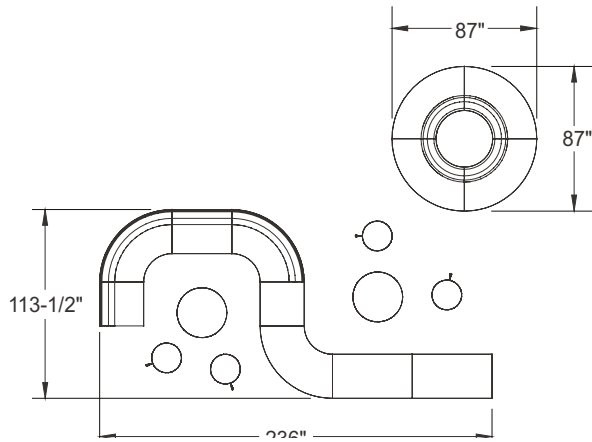

Aménagements types

infiniti-c009

Tissus: Mayer Fabrics - Caressa Aqua, Stone, Granite

Note: Les tissus sont spécifiés à titre indicatif et peuvent être de grades différents. Les prix des aménagements types sont de grade 2.

ITEM	QTÉ	CODE	DESCRIPTION	PRIX LISTE $	TOTAL $
A	1	SS BCD26	Banc carré avec dossier - Grade 2	1 468	1 468
B	2	SS BADE26	Banc arqué avec dossier extérieur - Grade 2	2 527	5 054
C	1	SS BCD36	Banc rectangulaire avec dossier - Grade 2	1 604	1 604
D	1	SS BC26	Banc carré - Grade 2	1 025	1 025
E	1	SS BA26	Banc arqué - Grade 2	1 701	1 701
F	2	SS BC48	Banc rectangulaire - Grade 2	1 218	2 436
G	4	SS LEO18	Banc circulaire - Grade 2	629	2 516
	4	[LOOP]	Option - Boucle de déplacement	92	368
H	2	SS LEOT	Banc circulaire - Grade 2	1 218	2 436
	2	[MB]	Option - Surface d'écriture	222	444
I	4	SS BADI26	Banc arqué avec dossier intérieur - Grade 2	2 404	9 616
				Total:	28 668
				Total sans options:	27 856