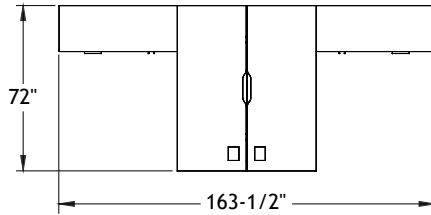

Aménagements types

Aire ouverte

level-openspace-c008

Mélangine : Tempête
Métal : Chrome
Poignées : H071
Tissu : Mayer Fabrics - Fedora Cactus

Note: Les tissus sont spécifiés à titre indicatif et peuvent être de grades différents. Les prix des aménagements types sont de grade 2.

ITEM	QTÉ	CODE	DESCRIPTION	RIX LISTE $	TOTAL $
A	1	LV 2072 UN02 L CHR H071CHR	Caisson haut 20" x 72" x 25"H	1 455	1 455
B	1	LV 1572 UAS C1 CHR PL	Écran d'acrylique 15"H x 72"	510	510
C	1	LV 2072 UN02 R CHR H071CHR	Caisson haut 20" x 72" x 25"H	1 455	1 455
	1	LV 3072 YSF CHR DR NGR	Bureau flottant double 30" x 72" x 29"H avec tiroir	874	874
D	1	[WAVC]	Option - Découpe pour câblage	26	26
	1	[MH3D L]	Option - Unité de branchement rétractable - 1 prise électrique et 2 prises chargeur USB	397	397
	1	LV 3072 FYS CHR DR NGR	Bureau flottant double 30" x 72" x 29"H avec tiroir	874	874
E	1	[WAVC]	Option - Découpe pour câblage	26	26
	1	[MH3D R]	Option - Unité de branchement rétractable - 1 prise électrique et 2 prises chargeur USB	397	397
				Total	6 014
				Prix par bureau individuel	3 007
Sièges					
	2	SL1SB	Chaise lounge Slim - Grade 2	1 394	2 788
	1	SL3AB	Sofa Slim - Grade 2	3 275	3 275
	2	SL1T	Petite table basse Slim	495	990
	1	SL2T	Grande table basse Slim	608	608
				Total	7 661
Accessoires électriques					
	2	BE-HW120	Câble d'alimentation avec fils dénudés, 120" de long	255	510
	2	WM84 32	Support de câbles d'alimentation et de réseau, 8 Simplex / 4 circuits, 32-1/2" de long	522	1 044
	1	8SR	Outil pour enlever les simplex	5	5
				Total	1 559