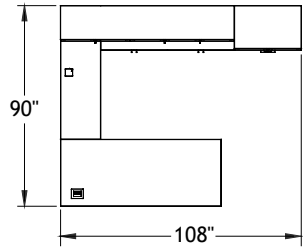

## Aménagements types

### Bureau privé

level-private-c003

Mélamine : Gingembre  
Métal : Chrome  
Poignées : H072  
Tissu : Logiflex - Turner White  
Verre : Noir de jais satiné

**Note:** Les tissus sont spécifiés à titre indicatif et peuvent être de grades différents. Les prix des aménagements types sont de grade 2.

ITEM	QTÉ	CODE	DESCRIPTION	PRIX LISTE \$	TOTAL \$
A	1	LV 167815 ARW R KS	Huche murale 16" x 78" x 15"H - Portes avec cadrage d'aluminium et verre Noir de jais satiné	2 490	2 490
	1	LV 1860 RM GRC	Retour 18" x 60" x 29"H	422	422
B	1	[CBPF]	Option - Passe-fils CBPF	26	26
	1	[PM]	Option - Modestie 10"H	0	0
	1	LV 3072 YY BL NGR	Bureau rectangulaire 30" x 72" x 29"H	1 161	1 161
C	1	[PM]	Option - Modestie 10"H	175	175
	1	[MH3D R]	Option - Unité de branchement rétractable - 1 prise électrique et 2 prises chargeur USB	397	397
D	1	LV 203066 UN16 BL H072BL	Tour de rangement - 20" x 30" x 66"H	1 617	1 617
E	1	LV 206029 ARAR BL H072BL	Crédence - 20" x 60" x 29"H	1 448	1 448
				Total	7 736
<b>Chaise</b>					
	1	CH 500 YM8340 A7 AB	Chaise Cyrus - Grade 2	803	803
				Total	803