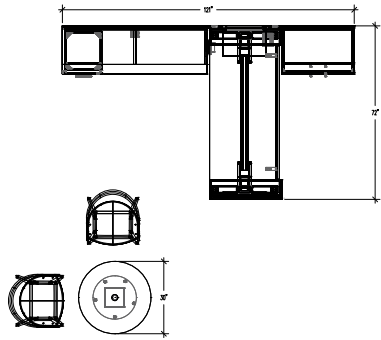

Aménagements types

millenium-c023

Mélamine : Dosh & Gris saule
Bois : Bois blanchi
Métal : Blanc
Poignée : H072
Tissu : Tissu Stock Hathaway Smoky & Crosslink Alabaster

ITEM	QTÉ	CODE	DESCRIPTION	PRIX LISTE $	TOTAL $
A	1	EP 2970T WH NGR	Table Elevation Plus 29" x 70" avec surface rectangulaire	2033	2033
	1	[MH3DWH]	Option - Unité de branchement rétractable, fini de métal Blanc	417	417
B	1	EP 55SMSS WH	Modestie 55" pour table avec coquille, fini de métal Blanc	182	182
C	1	EP 30SR WH	Cache-patte 30" individuel, côté droit, fini de métal Blanc	618	618
D	1	EP 30SL WH	Cache-patte 30" individuel, côté gauche, fini de métal Blanc	618	618
E	1	ML EIND	Caisson indépendant	886	886
F	1	ML 2060TLLHFM	Table latérale 20" x 60" avec modestie	664	664
	1	[GRC CDPF]	Option - Passe-fils au centre	27	27
G	1	ML 203029AR	Armoire indépendante 20" x 30" avec 2 portes	899	899
H	1	ML 2460TBWSB	Babillard 24" x 60", grade 2	479	479
I	1	ML 2461TBWSB	Babillard 24" x 61", grade 2	479	479
J	1	ML HUCSPEC 166030	Huche 16" x 60" x 30"	899	899
K	1	VO 3031WP	Panneau mural 30" x 31"	215	215
L	1	VOWS	Tablette murale Volt	424	424
M	1	ML 1630HAR30	Huche-armoire 16" x 30" avec 2 portes	980	980
N	1	ML 30TRTOP	Surface circulaire 24"	176	176
O	1	MAGSN	Patte Magog fixe, 18" diamètre, fini de métal Nickel satiné	520	520
				Total:	10 516
P	2	MN ACS	Fauteuil Milan avec dossier contreplaqué, grade 2	1 304	2 608
Q	1	LC-TXM 2-MWE-ZN 41 S-AR-S	Chaise Textu Mesh avec dossier moyen, grade 2	1 198	1 198
				Total:	3 806