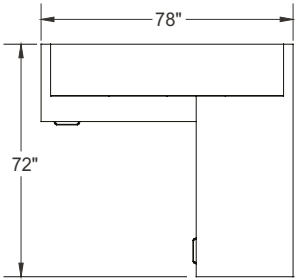

Aménagements types

millenium-c005

Mélamine : Tundra
Métal : Nickel satiné
Nickel brossé
Poignées : H070
Verre : Gris métallique

ITEM	QTÉ	CODE	DESCRIPTION	PRIX LISTE $	TOTAL $
A	1	ML 1672 HPFLW KM	Huche murale 16" x 72" x 17-1/2"H - Portes avec cadrage d'aluminium et verre Gris métallique	1 993	1 993
	1	ML F 2448 L 29 FM GRC	Retour 24" x 48" x 29"H avec caisson F à gauche - Modestie plein	1 114	1 114
B	1	[CAPF]	Option - Passe-fils CAPF	27	27
	2	[H070BN]	Option - Poignées H070 nickel brossé	15	30
C	1	ML 3072 D SM	Bureau 30" x 72" x 29"H avec caisson D à droite - Modestie 18-1/2"H	1 173	1 173
	2	[H070BN]	Option - Poignées H070 nickel brossé	15	30
				Total:	4 367
				Total sans options:	4 280
1		LC-CY-MWE-VC41-F7-S	Chaise Cyrus - Grade 2	1 408	1 408
				Total:	1 408