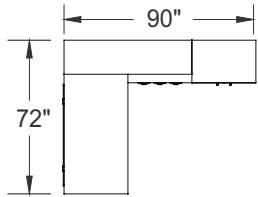

Aménagements types

millenium-c005-fb

Mélamine : Noyer fumé
 Métal : Nickel satiné
 Nickel brossé
 Poignées : H070
 Verre : Blanc

ITEM	QTÉ	CODE	DESCRIPTION	PRIX LISTE \$	TOTAL \$
A	1	ML 3072 D SM	Bureau 30" x 72" x 29"H avec caisson D à droite - Modestie 18-1/2"H	1 173	1 173
	2	[H070BN]	Option - Poignées H070 nickel brossé	15	30
B	1	ML F 2448 L 29 FM GRC	Retour 24" x 48" x 29"H avec caisson F à gauche - Modestie plein	1 114	1 114
	2	[CAPF]	Option - Passe-fils CAPF	27	27
C	1	[H070BN]	Option - Poignées H070 nickel brossé	15	30
	1	ML 1672 HPFLW V4	Huche murale 16" x 72" x 17-1/2"H - Portes avec cadrage d'aluminium et verre Blanc	1 993	1 993
				Total:	4 367
				Total sans options:	4 280

Aménagements types

millenium-c006-fb

Mélamine : Noyer fumé
 Bois : Bois blanchi
 Métal : Nickel Satiné
 Poignées : HJA

ITEM	QTÉ	CODE	DESCRIPTION	PRIX LISTE \$	TOTAL \$
A	1	ML 3072 REG HATSN NGR	Table rectangulaire 30" x 72" x 29"H avec piètement de bout - Pattes Hatley	1 002	1 002
B	1	ML 20 BCCL 30	Caisson combiné 20" x 30" x 29"H	1 386	1 386
C	1	ML 2030 MU4	Unité composée 20" x 30" x 66"H avec 2 tablettes ajustables et armoire avec 2 portes et 1 tablette ajustable	1 417	1 417
D	1	ML 1660 HPW	Huche murale 16" x 60" x 17-1/2"H avec portes	921	921
E	1	LV 2648 UAC C1 SN PL	Écran en acrylique 26"H x 48"	689	689
				Total:	5 415