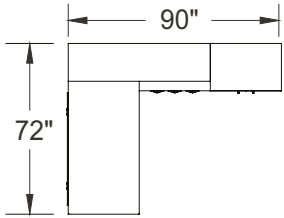

Aménagements types

millenium-c007

Mélangine : Tundra et Blanc polaire super lustré
Bois : Blanc

Mélangine : Bois de rive et Blanc polaire
Bois : Café
Métal : Chrome
Poignées : HJA
Tissu : Momentum - Tradition Theater

Note: Les tissus sont spécifiés à titre indicatif et peuvent être de grades différents. Les prix des aménagements types sont de grade 2.