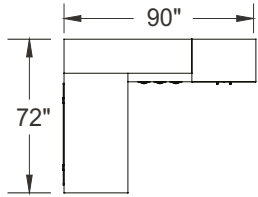

Aménagements types

millenium-c006-fb

Mélamine : Noyer fumé
 Bois : Bois blanchi
 Métal : Nickel Satiné
 Poignées : HJA

ITEM	QTÉ	CODE	DESCRIPTION	PRIX LISTE \$	TOTAL \$
A	1	ML 3072 REG HATSN NGR	Table rectangulaire 30" x 72" x 29"H avec piètement de bout - Pattes Hatley	1 002	1 002
B	1	ML 20 BCCL 30	Caisson combiné 20" x 30" x 29"H	1 386	1 386
C	1	ML 2030 MU4	Unité composée 20" x 30" x 66"H avec 2 tablettes ajustables et armoire avec 2 portes et 1 tablette ajustable	1 417	1 417
D	1	ML 1660 HPW	Huche murale 16" x 60" x 17-1/2"H avec portes	921	921
E	1	LV 2648 UAC C1 SN PL	Écran en acrylique 26"H x 48"	689	689
				Total:	5 415

Aménagements types

millenium-c006b-fb

Mélamine : Noyer fumé
Métal : Nickel Satiné
Poignées : HJA

ITEM	QTÉ	CODE	DESCRIPTION	PRIX LISTE \$	TOTAL \$
A	1	ML 3072 REGO SN NGR	Table rectangulaire 30" x 72" x 29"H avec piètement de bout - Patte carrée	1 002	1 002
B	1	ML 20 BCCL 30	Caisson combiné 20" x 30" x 29"H	1 386	1 386
C	1	ML 2030 MU4	Unité composée 20" x 30" x 66"H avec 2 tablettes ajustables et armoire avec 2 portes et 1 tablette ajustable	1 417	1 417
D	1	ML 1660 HPW	Huche murale 16" x 60" x 17-1/2"H avec portes	921	921
E	1	LV 2648 UAC C1 SN PL	Écran en acrylique 26"H x 48"	689	689
				Total:	5 415