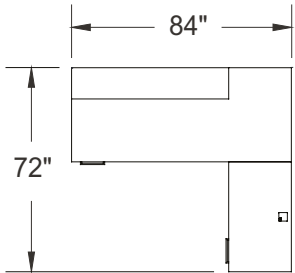

Aménagements types

millenium-c002

Mélamine : Tempête et Blanc polaire
Métal : Nickel satiné
          Nickel brossé
Poignées : H060
Tissu : Momentum - Infinity Gull

Note: Les tissus sont spécifiés à titre indicatif et peuvent être de grades différents. Les prix des aménagements types sont de grade 2.

ITEM	QTÉ	CODE	DESCRIPTION	PRIX LISTE $	TOTAL $
A	1	ML 1260 RS 13	Tablette de transaction 12" x 60" x 13"H	403	403
	1	ML E 3084 FM GRL	Bureau 30" x 84" x 29"H avec caisson E à gauche - Modestie plein	1 400	1 400
B	1	[CAPF]	Option - Passe-fils CAPF	27	27
	3	[H060BN]	Option - Poignées H060 nickel brossé	15	45
	1	ML 2442 R 29 D FM GRC	Retour droit 24" x 42" x 29"H avec caisson D à droite - Modestie plein	880	880
C	1	[CAPF]	Option - Passe-fils CAPF	27	27
	2	[H060BN]	Option - Poignées H060 nickel brossé	15	30
D	1	ML 2084 SCARAR 36	Crédence serveur 20" x 84" x 36"H	2 487	2 487
				Total:	5 299
				Total sans options:	5 170
	1	LC-CY-MWE-VC41-F7-S	Chaise Cyrus - Grade 2	1 408	1 408
				Total:	1 408

Suite à la page suivante