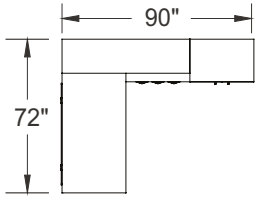

Aménagements types

millenium-c006-fb

Mélamine : Noyer fumé
 Bois : Bois blanchi
 Métal : Nickel Satiné
 Poignées : HJA

ITEM	QTÉ	CODE	DESCRIPTION	PRIX LISTE \$	TOTAL \$
A	1	ML 3072 REG HATSN NGR	Table rectangulaire 30" x 72" x 29"H avec piètement de bout - Pattes Hatley	1 002	1 002
B	1	ML 20 BCCL 30	Caisson combiné 20" x 30" x 29"H	1 386	1 386
C	1	ML 2030 MU4	Unité composée 20" x 30" x 66"H avec 2 tablettes ajustables et armoire avec 2 portes et 1 tablette ajustable	1 417	1 417
D	1	ML 1660 HPW	Huche murale 16" x 60" x 17-1/2"H avec portes	921	921
E	1	LV 2648 UAC C1 SN PL	Écran en acrylique 26"H x 48"	689	689
				Total:	5 415

Aménagements types

millenium-c006b-fb

Mélamine : Noyer fumé
Métal : Nickel Satiné
Poignées : HJA

ITEM	QTÉ	CODE	DESCRIPTION	PRIX LISTE \$	TOTAL \$
A	1	ML 3072 REGO SN NGR	Table rectangulaire 30" x 72" x 29"H avec piètement de bout - Patte carrée	1 002	1 002
B	1	ML 20 BCCL 30	Caisson combiné 20" x 30" x 29"H	1 386	1 386
C	1	ML 2030 MU4	Unité composée 20" x 30" x 66"H avec 2 tablettes ajustables et armoire avec 2 portes et 1 tablette ajustable	1 417	1 417
D	1	ML 1660 HPW	Huche murale 16" x 60" x 17-1/2"H avec portes	921	921
E	1	LV 2648 UAC C1 SN PL	Écran en acrylique 26"H x 48"	689	689
				Total:	5 415

Aménagements types

millenium-c007-fb

Mélamine : Noyer fumé
 Bois : Écorce
 Métal : Nickel satiné
 Nickel brossé
 Poignées : H060

ITEM	QTÉ	CODE	DESCRIPTION	PRIX LISTE \$	TOTAL \$
A	1	ML 3072 REG HATSN NGR	Table rectangulaire 30" x 72 x 29"H avec piètement de bout - Pattes Hatley	1 002	1 002
B	1	ML 20 BCCL 30	Caisson combiné 20" x 30" x 29"H	1 386	1 386
C	1	ML 2030 MU10	Unité composée 20" x 30" x 66"H avec 2 armoires à 2 portes et 1 tablette ajustable	1 643	1 643
D	1	ML 1660 HPW	Huche murale 16" x 60" x 17-1/2"H avec portes	921	921
E	1	LV 2648 UAC C1 SN PL	Écran en acrylique 26"H x 48"	689	689
				Total:	5 641