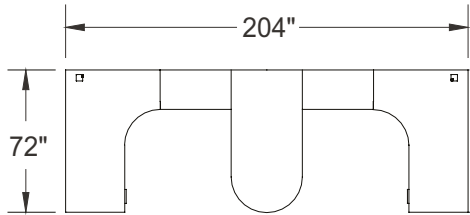

Aménagements types

millenium-c009-fb

Mélamine : Noyer fumé
Métal : Chrome
Poignées : H052

ITEM	QTÉ	CODE	DESCRIPTION	PRIX LISTE $	TOTAL $
A	1	ML 30724820 RB FM GRR	Bureau allongé avec coupe courbée 30" x 72" x 48" x 20" x 29"H - Modestie plein	2 227	2 227
	1	[CCPF]	Option - Passe-fils CCPF	27	27
B	2	ML EIND	Caissons E indépendant, sous les bureaux allongés	886	1 772
	6	[H052CHR]	Option - Poignées H052 chrome	15	90
C	2	ML 2036 BRT NGR	Surface de jonction 20" x 36"	123	246
D	1	ML 3672 TDG	Table en D 36" x 72" x 29"H avec piètement de bout	996	996
	1	[MAGCHR]	Base Magog 18" de diamètre	770	770
E	1	[CCPF]	Option - Passe-fils CCPF	27	27
	1	ML 20487230 RB FM GRL	Bureau allongé avec coupe courbée 20" x 48" x 72"X 30" x 29"H - Modestie plein	2 227	2 227
	1	[CCPF]	Option - Passe-fils CCPF	27	27
				Total:	8 409
				Total sans options:	7 468