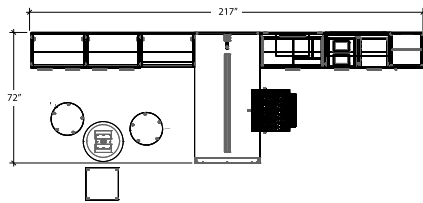

Aménagements types

millenium-c013b

O
R
N
K
L
M
P
Q