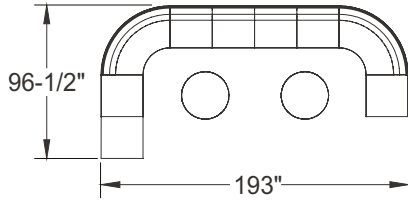

Aménagements types

millenium-c002b

(suite)

Mélamine : Noyer fumé
Métal : Nickel satiné
Tissu : Momentum - Infinity Gull

Note: Les tissus sont spécifiés à titre indicatif et peuvent être de grades différents. Les prix des aménagements types sont de grade 2.

ITEM	QTÉ	CODE	DESCRIPTION	PRIX LISTE $	TOTAL $
A	3	SS BC26 PQS	Banc carré - Grade 2	1 199	3 597
B	2	SS BADE26 PQS	Banc arqué avec dossier extérieur - Grade 2	2 811	5 622
C	4	SS BCD26 PQS	Banc carré avec dossier - Grade 2	1 530	6 120
D	2	OSZ 30 TRORF4 SN 20	Table ronde Orford 30" x 20"H - Moulure chanfrein	1 283	2 566
				Total:	17 905