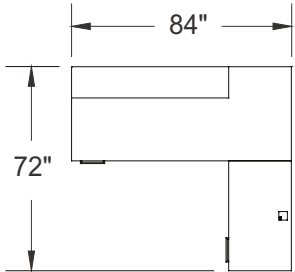

Aménagements types

millenium-c002-fb

Mélamine : Noyer fumé
Métal : Nickel satiné
          Nickel brossé
Poignées : H060

ITEM	QTÉ	CODE	DESCRIPTION	PRIX LISTE $	TOTAL $
	1	ML E 3084 FM GRL	Bureau 30" x 84" x 29"H avec caisson E à gauche - Modestie plein	1 400	1 400
A	1	[CAPF]	Option - Passe-fils CAPF	27	27
	3	[H060BN]	Option - Poignées H060 nickel brossé	15	45
	1	ML 2442 R 29 D FM	Retour droit 24" x 42" x 29"H avec caisson D à droite - Modestie plein	880	880
B	1	[CAPF]	Option - Passe-fils CAPF	27	27
	2	[H060BN]	Option - Poignées H060 nickel brossé	15	30
C	1	ML 1260 RS 13	Tablette de transaction 12" x 60" x 13"H	403	403
				Total:	2 812
				Total sans options:	1 475