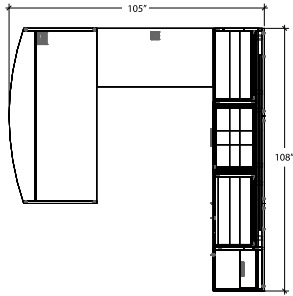

Aménagements types

millenium-c024

Mélamine : Gris lingot & Kali
Métal : Nickel satiné
Poignée : H071
Tissu : Tissu Stock Hathaway Nickel

ITEM	QTÉ	CODE	DESCRIPTION	PRIX LISTE $	TOTAL $
A	1	ML 303672CXFM SPEC	Bureau 30" x 36" x 72" avec devant convexe	1 055	1 055
	1	[MH3DSN]	Option - Unité de branchement rétractable, fini de métal Nickel satiné	417	417
B	1	ML 2448BRT	Surface de jonction 24" x 48"	184	184
	1	[GRC CAPF]	Option - Passe-fils au centre	27	27
C	1	XT 2030BBLINDL	Bibliothèque indépendante 20" x 30"	667	667
D	1	XT 2030CLINDN	Classeur latéral indépendant 20" x 30"	1 008	1 008
E	1	XT 2030ARINDN	Armoire indépendante 20" x 30" avec 2 portes	861	861
F	1	XT 2090TOPSPF	Surface rectangulaire 20" x 90"	269	269
G	1	XT 201854ARHRMGN	Armoire 20" x 18" x 54" avec crochet	944	944
H	1	XT 1872TBPSN	Babillard 18" x 72" suspendu	508	508
I	1	XT 3654PAN	Panneau simple 36" x 54"	328	328
	1	[NR]	Option - Connecteur à droite	0	0
J	1	XT 3654PANLR	Panneau en L 36" x 54"	328	328
K	1	XT 3654PAN	Panneau simple 36" x 54"	328	328
	1	[LN]	Option - Connecteur à gauche	0	0
				Total:	6 924
L	1	LC-EE-H WW-ZN 41 S-AR-S	Chaise Elie avec dossier haut, grade 2	1 711	1 711
				Total:	1 711