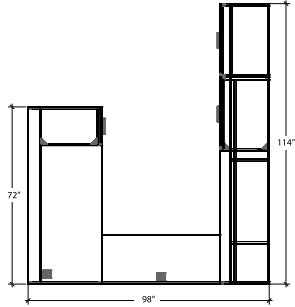

Aménagements types

millenium-c026

Mélamine : Ohm & Ardoise
Métal : Noir
Poignée : H072
Tissu : Tissu Stock Hathaway Fog & Cloud Nine Angora

ITEM	QTÉ	CODE	DESCRIPTION	PRIX LISTE $	TOTAL $
A	1	ML 3072EFM	Bureau 30" x 72" avec caisson à gauche	1 378	1 378
	1	[GRL CAPF]	Option - passe-fils à gauche	27	27
B	1	ML 2048BRFM	Pont 20" x 48" avec modestie	408	408
	1	[GRC CAPF]	Option - passe-fils au centre	27	27
C	1	ML CL302084FM	Retour 20" x 84" avec classeur latéral à gauche	1 409	1 409
D	1	ML CL20302	Classeur latéral 20" x 30" avec 2 tiroirs	1 102	1 102
E	1	ML1684HP43TBLR	Huche 16" x 84" pour bureau avec portes	1 580	1 580
F	1	ML1630HAS43LR	Huche 16" x 30" avec tablettes ajustables	799	799
				Total:	6 730
G	1	LC-TX2-DWW-ZN 41-AR-S	Chaise Texto avec dossier directeur, grade 2	1 319	1 319
				Total:	1 319