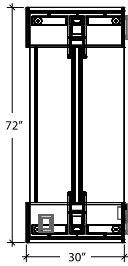

Aménagements types

millenium-c027

Mélamine : Dosha & Ardoise
Métal : Noir
Poignée : H071
Tissu : Tissu Stock Hathaway Fog

ITEM	QTÉ	CODE	DESCRIPTION	PRIX LISTE $	TOTAL $
A	1	EP 2970TBL	Table Elevation Plus 29" X 70" avec surface rectangulaire	2 033	2 033
	1	[MH3DBL L]	Option - Branchement, fini de métal Noir	417	417
B	1	EP 3072UU BL	Coquille Elevation Plus 30" X 72" avec tiroirs	1 808	1 808
C	2	ML 2030PGUCL IND	Classeur indépendant 20" X 30"	1 012	2 024
D	1	ML 2060TOPNGR SPEC	Surface rectangulaire 20" X 60"	198	198
E	1	ML 2560TBW SB	Babillard en tissu 25" X 60", grade 2	479	479
F	1	ML 1660HPW	Huche murale avec portes 16" X 60"	921	921
G	1	ML 2030MU16	Unité composée 20" X 30"	1 706	1 706
				Total:	9 586
H	1	LC-TXM 2-MWE-ZN 41 S-AR-S	Chaise Texto Mesh avec dossier moyen	1 198	1 198
				Total:	1 198