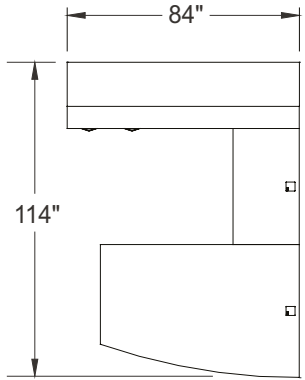

Mélamine : Noyer fumé
 Bois : Écorce
 Métal : Nickel satiné
 Poignées : HJA

ITEM	QTÉ	CODE	DESCRIPTION	PRIX LISTE \$	TOTAL \$
A	1	ML 487236 AYR HATSN GRC	Table en arc droite avec piétement de bout 48" x 72" x 36" x 29"H - Pattes Hatley	1 369	1 369
	1	[CAPF]	Option - Passe-fils CAPF	27	27
B	1	ML 2442 BR FM GRC	Pont de liaison 24" x 42" x 29"H - Modestie plein	379	379
	1	[CAPF]	Option - Passe-fils CAPF	27	27
C	1	ML CBCL 30 2484 FM GRC	Crédence 24" x 84" x 29"H avec caisson combiné à gauche - Modestie plein	1 745	1 745
	1	[CAPF]	Option - Passe-fils CAPF	27	27
	4	[HJA]	Option - Poignées HJA nickel satiné	15	60
D	1	ML 1684 HPPGW	Huche murale 16" x 84" x 21-1/8H" avec portes et pigeonniers	1 576	1 576
				Total:	5 210
				Total sans options:	5 069

Aménagements types

millenium-c002-fb

Mélamine : Noyer fumé
 Métal : Nickel satiné
 Nickel brossé
 Poignées : H060

ITEM	QTÉ	CODE	DESCRIPTION	PRIX LISTE \$	TOTAL \$
	1	ML E 3084 FM GRL	Bureau 30" x 84" x 29"H avec caisson E à gauche - Modestie plein	1 400	1 400
A	1	[CAPF]	Option - Passe-fils CAPF	27	27
	3	[H060BN]	Option - Poignées H060 nickel brossé	15	45
	1	ML 2442 R 29 D FM	Retour droit 24" x 42" x 29"H avec caisson D à droite - Modestie plein	880	880
B	1	[CAPF]	Option - Passe-fils CAPF	27	27
	2	[H060BN]	Option - Poignées H060 nickel brossé	15	30
C	1	ML 1260 RS 13	Tablette de transaction 12" x 60" x 13"H	403	403
				Total:	2 812
				Total sans options:	1 475