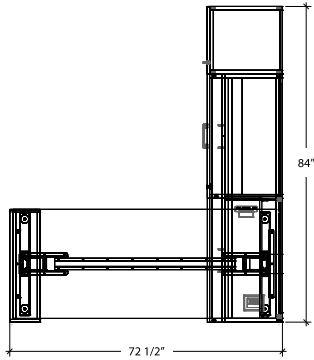

Aménagements types

millenium-c019

E
D
G
C