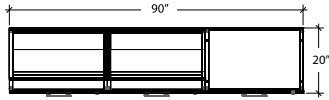

Aménagements types

millenium-c027

Mélamine : Dosha & Ardoise
Métal : Noir
Poignée : H071
Tissu : Tissu Stock Hathaway Fog

ITEM	QTÉ	CODE	DESCRIPTION	PRIX LISTE $	TOTAL $
A	1	EP 2970TBL	Table Elevation Plus 29" X 70" avec surface rectangulaire	2 033	2 033
	1	[MH3DBL L]	Option - Branchement, fini de métal Noir	417	417
B	1	EP 3072UU BL	Coquille Elevation Plus 30" X 72" avec tiroirs	1 808	1 808
C	2	ML 2030PGUCL IND	Classeur indépendant 20" X 30"	1 012	2 024
D	1	ML 2060TOPNGR SPEC	Surface rectangulaire 20" X 60"	198	198
E	1	ML 2560TBW SB	Babillard en tissu 25" X 60", grade 2	479	479
F	1	ML 1660HPW	Huche murale avec portes 16" X 60"	921	921
G	1	ML 2030MU16	Unité composée 20" X 30"	1 706	1 706
				Total:	9 586
H	1	LC-TXM 2-MWE-ZN 41 S-AR-S	Chaise Texto Mesh avec dossier moyen	1 198	1 198
				Total:	1 198