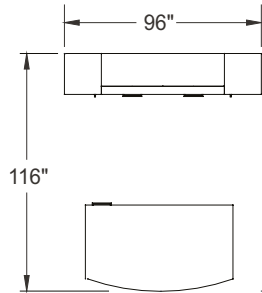

Aménagements types

millenium-c003

Mélamine : Gingembre
Bois : Bois noir
Métal : Nickel brossé
Poignées : H060
Tissus : Ennis Fabrics - Turner Black
Momentum - Infinity Aluminium
Verre : Noir de jais

Note: Les tissus sont spécifiés à titre indicatif et peuvent être de grades différents. Les prix des aménagements types sont de grade 2.

ITEM	QTÉ	CODE	DESCRIPTION	PRIX LISTE $	TOTAL $
A	1	ML 1660 HPFL 37 LR KB	Huche sur pattes 16" x 60" x 37"H - Portes avec cadrage d'aluminium, verre Noir de jais	2 163	2 163
	1	[TB]	Option - Babillard pour huche en tissu - Grade 2	478	478
B	1	ML 201866 ARL	Armoire 20" x 18" x 66"H avec porte à gauche	1 060	1 060
C	1	ML 201866 ARR	Armoire 20" x 18" x 66"H avec porte à droite	1 060	1 060
D	1	ML 2060 CLCL	Crédence combinée 20" x 60" x 29"H avec classeurs latéraux	2 095	2 095
E	1	ML 364272 CX FM NGR	Bureau avec devant convexe 36"x 42" x 72" x 29"H - Modestie plein	1 748	1 748
F	1	ML EIND	Caissons E indépendant, sous le bureau	886	886
	3	[H060BN]	Option - Poignées H060 nickel brossé	15	45
				Total:	8 604
				Total sans options:	8 126
1		LC-CY-MWE-VC41-F7-S	Chaise Cyrus - Grade 2	1 234	1 234
2		LC-MD-MWW-04-G-CHR-GW	Chaise Madrid avec dossier haut - Bois noir	571	1 142
				Total:	2 376