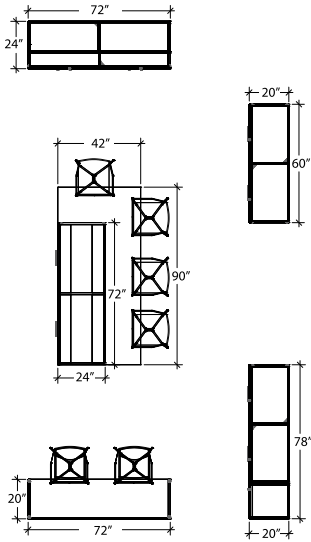

Aménagements types

millenium-c025

Mélamine : Noyer fumé & Gris saule
Métal : Blanc
Poignée : H071
Tissu : Tissu Stock Hathaway Smoky

ITEM	QTÉ	CODE	DESCRIPTION	RIX LISTE $	TOTAL $
A	1	ML 2472SCARAR36	Crédence serveur 24" x 72" x 36"	2 292	2 292
B	1	ML 1672HAS43LR	Huche 16" x 72" avec tablettes ajustables	1 276	1 276
C	2	ML 2060SCU0236	Crédence serveur 20" x 60" avec tiroirs utilité	2 371	4 742
D	1	ML 201872ARR	Armoire 20" x 18" x 72" avec une porte	1 141	1 141
E	1	ML 4290TOPNGR SPEC	Surface rectangulaire 42" x 90"	653	653
F	1	ML CRESPEC 247235	Crédence spec 24" x 72" x 35" avec 8 tiroirs	3 028	3 028
G	1	ML 2072H36TLLRSMNGR	Table latérale 20" x 72" avec modestie	728	728
				Total:	13 860
H	6	LC-MD-L-US-T424-G-CHR-W	Chaises Madrid tabouret avec fini de métal chrome, grade 2	1 064	6 384
				Total:	6 384