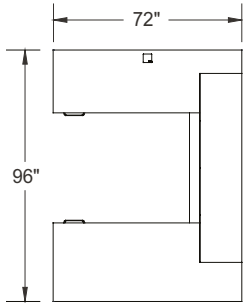

Aménagements types

millenium-c004

Mélamine : Tundra
Métal : Nickel satiné
          Nickel brossé
Poignées : H070
Verre : Gris métallique

ITEM	QTÉ	CODE	DESCRIPTION	PRIX LISTE $	TOTAL $
A	1	ML 3072 D SM	Bureau 30" x 72" x 29"H avec caisson D à droite - Modestie 18-1/2"H	1 173	1 173
	2	[H070BN]	Option - Poignées H070 nickel brossé	15	30
B	1	ML 2042 BR FM GRC	Pont de liaison 20" x 42" x 29"H - Modestie plein	366	366
	1	[CAPF]	Option - Passe-fils CAPF	27	27
C	1	ML F 2472 FM GRC	Crédence 24" x 72" x 29"H avec caisson F à gauche - Modestie plein	1 284	1 284
	2	[H070BN]	Option - Poignées H070 nickel brossé	15	30
D	1	ML 1672 HPFLW KM	Huche murale 16" x 72" x 17-1/2"H - Portes avec cadrage d'aluminium et verre Gris métallique	1 993	1 993
				Total:	4 930
				Total sans options:	4 816
1		LC-CY-MWE-VC41-F7-5	Chaise Cyrus - Grade 2	1 408	1 408
				Total:	1 408