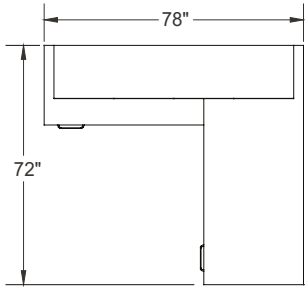

Aménagements types

millenium-c005-fb

Mélamine : Noyer fumé
Métal : Nickel satiné
          Nickel brossé
Poignées : H070
Verre : Blanc

ITEM	QTÉ	CODE	DESCRIPTION	PRIX LISTE $	TOTAL $
A	1	ML 3072 D SM	Bureau 30" x 72" x 29"H avec caisson D à droite - Modestie 18-1/2"H	1 173	1 173
	2	[H070BN]	Option - Poignées H070 nickel brossé	15	30
B	1	ML F 2448 L 29 FM GRC	Retour 24" x 48" x 29"H avec caisson F à gauche - Modestie plein	1 114	1 114
	2	[CAPF]	Option - Passe-fils CAPF	27	27
C	1	[H070BN]	Option - Poignées H070 nickel brossé	15	30
	1	ML 1672 HPFLW V4	Huche murale 16" x 72" x 17-1/2"H - Portes avec cadrage d'aluminium et verre Blanc	1 993	1 993
				Total:	4 367
				Total sans options:	4 280