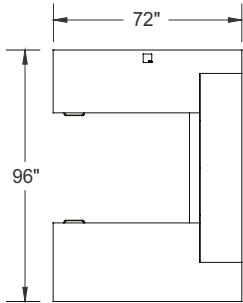

Aménagements types

millenium-c002-fb

Mélamine : Noyer fumé
 Métal : Nickel satiné
 Nickel brossé
 Poignées : H060

ITEM	QTÉ	CODE	DESCRIPTION	PRIX LISTE \$	TOTAL \$
	1	ML E 3084 FM GRL	Bureau 30" x 84" x 29"H avec caisson E à gauche - Modestie plein	1 400	1 400
A	1	[CAPF]	Option - Passe-fils CAPF	27	27
	3	[H060BN]	Option - Poignées H060 nickel brossé	15	45
	1	ML 2442 R 29 D FM	Retour droit 24" x 42" x 29"H avec caisson D à droite - Modestie plein	880	880
B	1	[CAPF]	Option - Passe-fils CAPF	27	27
	2	[H060BN]	Option - Poignées H060 nickel brossé	15	30
C	1	ML 1260 RS 13	Tablette de transaction 12" x 60" x 13"H	403	403
				Total:	2 812
				Total sans options:	1 475

Aménagements types

millenium-c004-fb

Mélamine : Noyer fumé
 Métal : Nickel brossé
 Poignées : H070
 Verre : Noir de jais satiné

ITEM	QTÉ	CODE	DESCRIPTION	PRIX LISTE \$	TOTAL \$
A	1	ML 3072 D SM	Bureau 30" x 72" x 29"H avec caisson D à droite - Modestie 18-1/2"H	1 173	1 173
	2	[H070BN]	Option - Poignées H070 nickel brossé	15	30
B	1	ML 2042 BR FM GRC	Pont de liaison 20" x 42" x 29"H - Modestie plein	366	366
	1	[CAPF]	Option - Passe-fils CAPF	27	27
C	1	ML F 2472 FM GRC	Crédence 24" x 72" x 29"H avec caisson F à gauche - Modestie plein	1 284	1 284
	2	[H070BN]	Option - Poignées H070 nickel brossé	15	30
D	1	ML 1672 HPFLW KS	Huche murale 16" x 72" x 17-1/2"H - Portes avec cadrage d'aluminium et verre Noir de jais satiné	1 993	1 993
				Total:	4 930
				Total sans options:	4 816