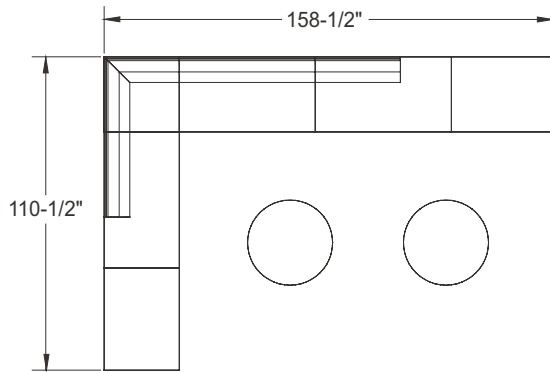

Aménagements types

infiniti-c008

Mélamine : Gingembre

Tissu : Ennis Fabrics - Foundation Wind Chime, Aristocrat Navy

Note: Les tissus sont spécifiés à titre indicatif et peuvent être de grades différents. Les prix des aménagements types sont de grade 2.

ITEM	QTÉ	CODE	DESCRIPTION	PRIX LISTE $	TOTAL $
A	2	LL-IN-BC36	Banc rectangulaire - Grade 2	1 133	2 266
B	1	LL-IN-BCDC48L	Banc rectangulaire avec dossier 30" à gauche - Grade 2	1 969	1 969
C	1	LL-IN-BCCD26	Banc d'angle avec dossier - Grade 2	1 787	1 787
D	1	LL-IN-BCD48	Banc rectangulaire avec dossier - Grade 2	2 015	2 015
E	1	LL-IN-BCDC48R	Banc rectangulaire avec dossier 30" à droite - Grade 2	1 969	1 969
F	2	LL-LEO-TMAR202424	Banc circulaire avec surface en mélamine - Grade 2	1 280	2 560
				Total:	12 566