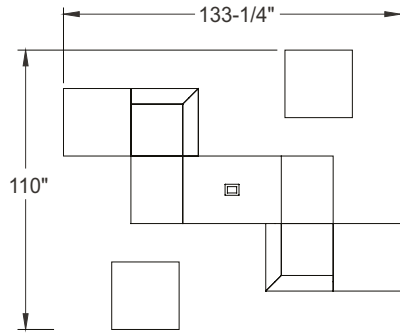

Aménagements types

sit-c001

Mélamine : Noyer fumé
Tissus : Momentum Textiles - Cover Cloth Hickory,
Cover Cloth Plantinum, Cover Cloth Sorrel
Coup-de-pied : Ardoise

Note: Les tissus sont spécifiés à titre indicatif et peuvent être de grades différents. Les prix des aménagements types sont de grade 2.

ITEM	QTÉ	CODE	DESCRIPTION	PRIX LISTE $	TOTAL $
A	2	LL-SIT-B	Banc - Grade 2	1 129	2 258
B	2	LL-SIT-CBM	Banc d'angle avec dossier moyen - Grade 2	2 366	4 732
C	1	LL-SIT-38BT	Banc avec bâti en tissu et table d'appoint insérée avec bâti en mélamine - Grade 2	2 421	2 421
	1	[MH3D120]	Option - Unité de branchement rétractable - 1 prise électrique et 1 double chargeur USB-a+c	444	444
D	2	LL-SIT-FT	Table d'appoint avec bâti en tissu - Grade 2	921	1 842
				Total:	11 697
				Total sans options:	11 253