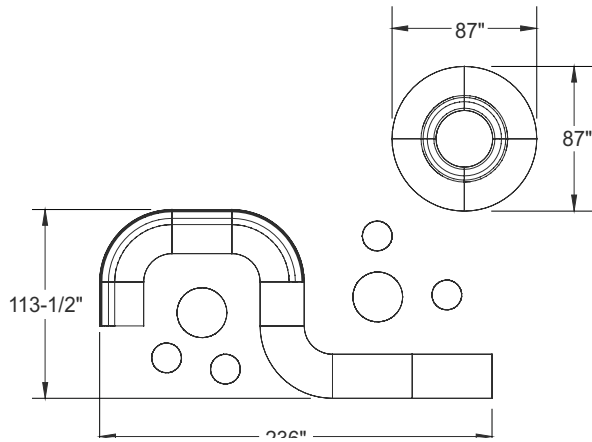

Aménagements types

infiniti-c009

Tissus: Mayer Fabrics - Caressa Aqua, Stone, Granite

Note: Les tissus sont spécifiés à titre indicatif et peuvent être de grades différents. Les prix des aménagements types sont de grade 2.

ITEM	QTÉ	CODE	DESCRIPTION	PRIX LISTE $	TOTAL $
A	1	LL-IN-BCD26	Banc carré avec dossier - Grade 2	1 587	1 587
B	2	LL-IN-BADE26	Banc arqué avec dossier extérieur - Grade 2	2 733	5 466
C	1	LL-IN-BCD36	Banc rectangulaire avec dossier - Grade 2	1 735	1 735
D	1	LL-IN-BC26	Banc carré - Grade 2	1 108	1 108
E	1	LL-IN-BA26	Banc arqué - Grade 2	1 840	1 840
F	2	LL-IN-BC48	Banc rectangulaire - Grade 2	1 317	2 634
G	4	LL-LEO-PR2018	Banc circulaire - Grade 2	660	2 640
H	2	LL-LEO-TMAR202424-MB-W	Banc circulaire - Grade 2	1 280	2 560
I	4	LL-IN-BADI26	Banc arqué avec dossier intérieur - Grade 2	2 600	10 400
				Total:	29 970