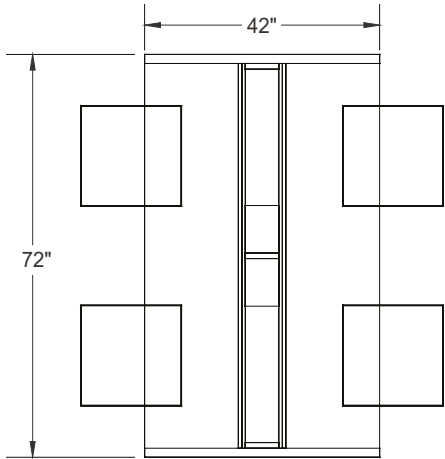

Aménagements types

leo-c002b-fb

Mélangine: Noyer fumé et blanc polaire
Tissu: Momentum Textiles - Odyssey Sprout

Note: Les tissus sont spécifiés à titre indicatif et peuvent être de grades différents. Les prix des aménagements types sont de grade 2.

ITEM	QTÉ	CODE	DESCRIPTION	PRIX LISTE $	TOTAL $
A	1	LK 4272 TAC29 PNGR	Table de collaboration Link 42"x 72"x 29"H	1 702	1 702
B	4	LL-LEO-PS201818	Banc carré 18" - Grade 2	718	2 872
Total:					4 574