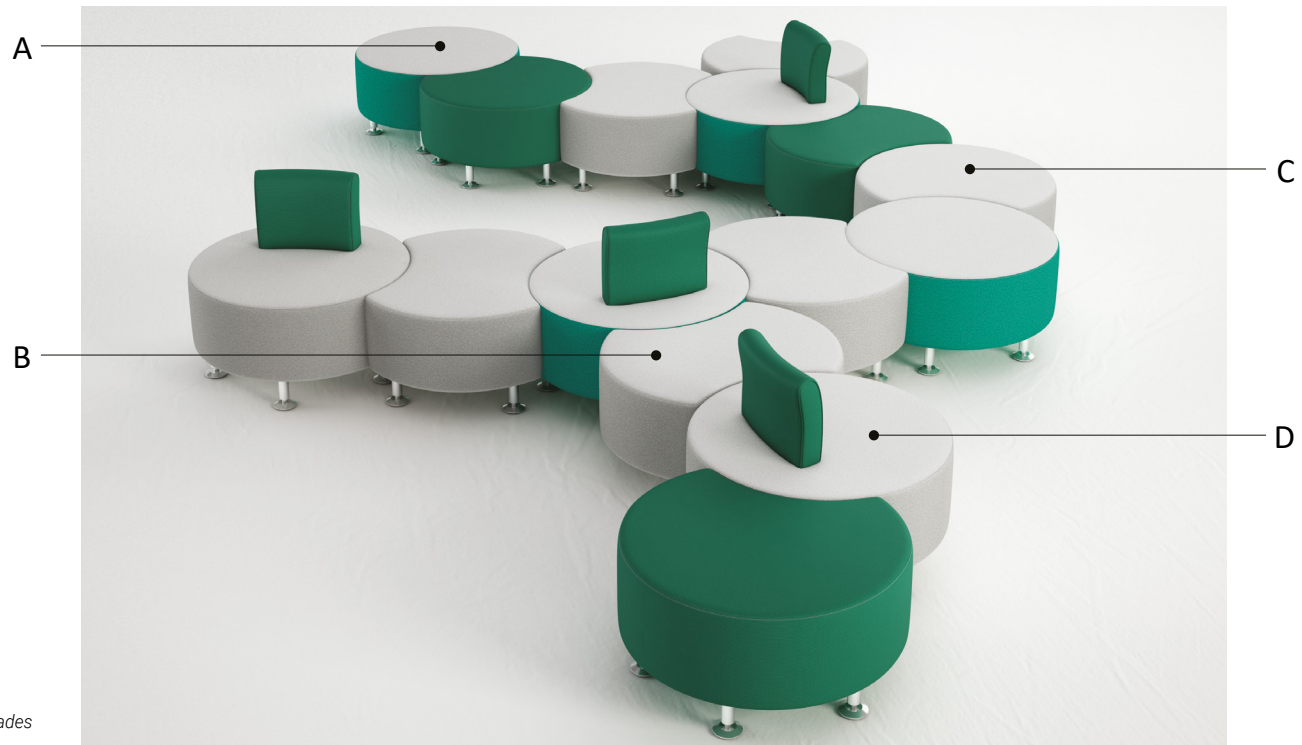

Aménagements types

clara-c001

Tissus : Momentum Textiles - Millennium Lush,
Marathon Oz, Infinity Stucco

Note: Les tissus sont spécifiés à titre indicatif et peuvent être de grades différents. Les prix des aménagements types sont de grade 2.

ITEM	QTÉ	CODE	DESCRIPTION	PRIX LISTE $	TOTAL $
A	2	LL-CLA-O	Banc circulaire - Grade 2	1 347	2 694
B	6	LL-CLA-D	Banc circulaire avec deux découpes - Grade 2	1 347	8 082
C	3	LL-CLA-S	Banc circulaire avec une découpe - Grade 2	1 347	4 041
D	4	LL-CLA-B	Banc circulaire avec dossier - Grade 2	2 285	9 140
Total:					23 957