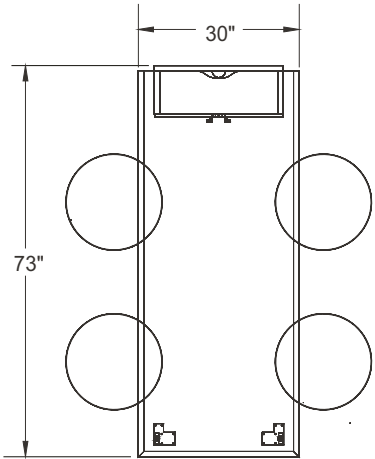

leo-c001-fb

Mélamine: Gingembre
Métal : Chrome
Tissu: Momentum Textiles - Odyssey Sangria

Note: Les tissus sont spécifiés à titre indicatif et peuvent être de grades différents. Les prix des aménagements types sont de grade 2.

ITEM	QTÉ	CODE	DESCRIPTION	PRIX LISTE $	TOTAL $
A	1	LV 307359 MP CHR	Table de collaboration et multimédia 30"x 73"x 59"H	1 648	1 648
B	4	LL-LEO-PR2018	Banc circulaire 18" - Grade 2	660	2 640