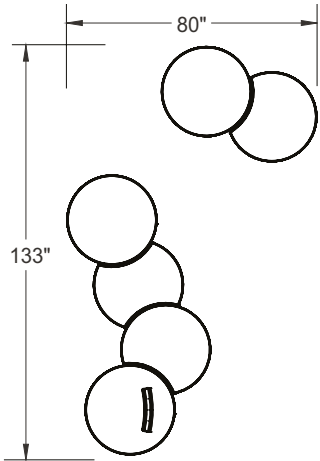

Aménagements types

clara-c006

Tissus : Momentum Textiles - Millenium Steel,
Marathon Chili et Millennium Anchor

Note: Les tissus sont spécifiés à titre indicatif et peuvent être de grades différents. Les prix des aménagements types sont de grade 2.

ITEM	QTÉ	CODE	DESCRIPTION	PRIX LISTE $	TOTAL $
A	2	LL-CLA-O	Banc circulaire - Grade 2	1 347	2 694
B	1	LL-CLA-D	Banc circulaire avec deux découpes - Grade 2	1 347	1 347
C	2	LL-CLA-S	Banc circulaire avec une découpe - Grade 2	1 347	2 694
D	1	LL-CLA-B	Banc circulaire avec dossier - Grade 2	2 285	2 285
				Total:	9 020