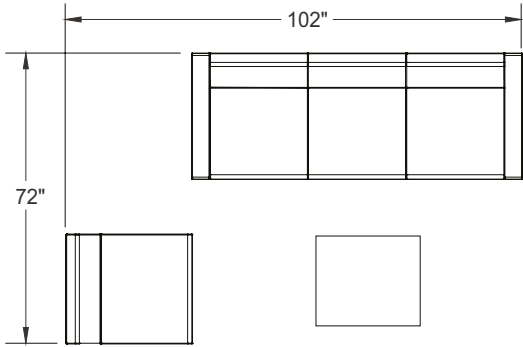

Aménagements types

slim-c001

Mélangine: Tempête
Métal: Nickel satiné
Tissu: Ennis Fabrics - Aristocrat Navy

Note: Les tissus sont spécifiés à titre indicatif et peuvent être de grades différents. Les prix des aménagements types sont de grade 2.

ITEM	QTÉ	CODE	DESCRIPTION	PRIX LISTE $	TOTAL $
A	1	LL-SL1-NA-SN	Chaise lounge 24-1/2" x 28-1/4" x 36"H - Grade 2	1 508	1 508
B	1	LL-SL3-FC-SN	Sofa 74" x 28-1/4" x 36"H - Grade 2	3 154	3 154
C	1	OS SL1T SN	Petite table basse 27-1/2" x 23-3/4" x 19-1/2"H	536	536
Total:					5 198