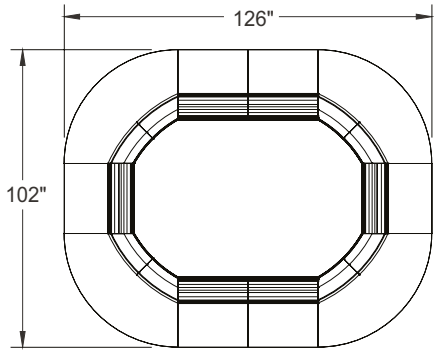

Aménagements types

infiniti-c002

Tissus : Momentum Textiles - Odyssey Lively, Millennium Steel

Note: Les tissus sont spécifiés à titre indicatif et peuvent être de grades différents. Les prix des aménagements types sont de grade 2.

ITEM	QTÉ	CODE	DESCRIPTION	PRIX LISTE $	TOTAL $
A	4	LL-IN-BADI26	Banc arqué avec dossier intérieur - Grade 2	2 600	10 400
B	6	LL-IN-BC26	Banc carré avec dossier - Grade 2	1 587	9 522
Total:					19 922