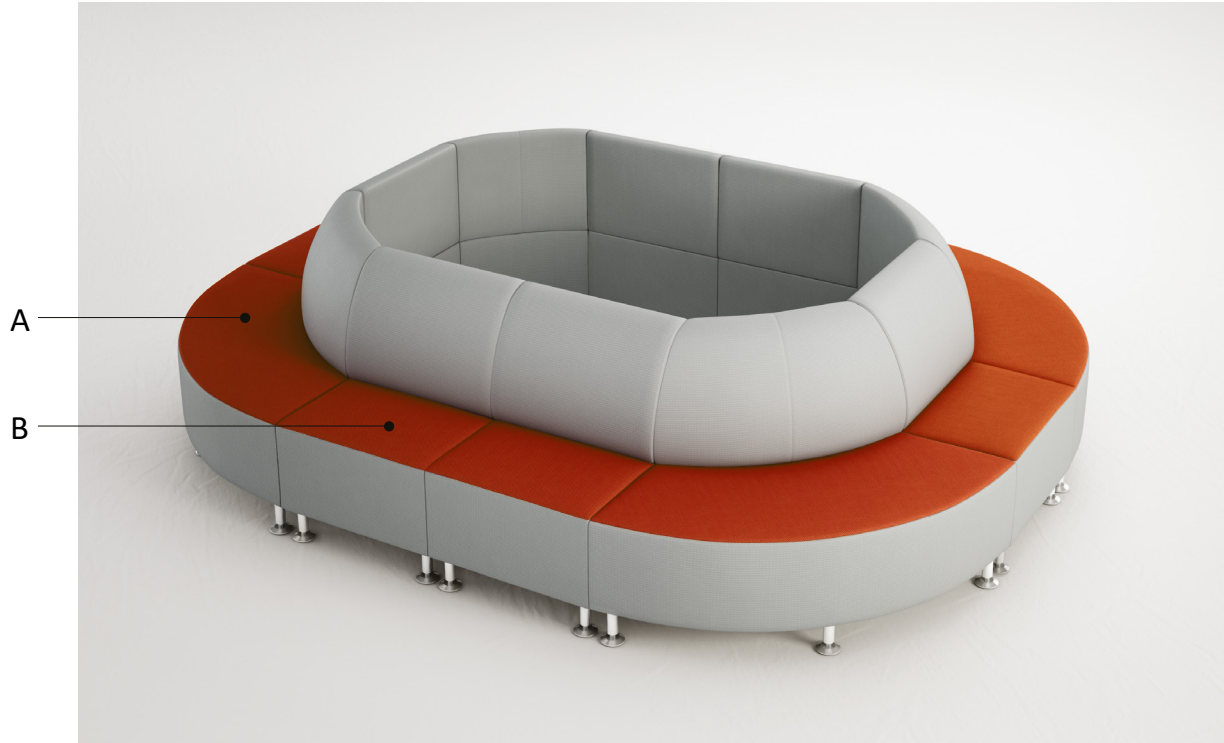

Aménagements types

infiniti-c002

Tissus : Momentum Textiles - Odyssey Lively, Millennium Steel

Note: Les tissus sont spécifiés à titre indicatif et peuvent être de grades différents. Les prix des aménagements types sont de grade 2.

ITEM	QTÉ	CODE	DESCRIPTION	PRIX LISTE $	TOTAL $
A	4	LL-IN-BADI26	Banc arqué avec dossier intérieur - Grade 2	2 600	10 400
B	6	LL-IN-BC26	Banc carré avec dossier - Grade 2	1 587	9 522
Total:					19 922