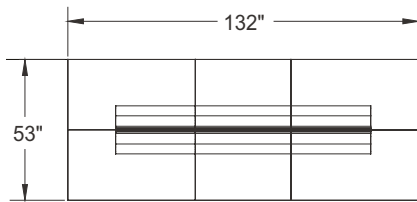

Aménagements types

infiniti-c007

Tissus : Momentum Textiles - Infinity Pumice
Momentum Textiles - Parentesi Platinum*
Ennis Fabrics - Franklin Blush

Note: Les tissus sont spécifiés à titre indicatif et peuvent être de grades différents. Les prix des aménagements types sont de grade 2.

ITEM	QTÉ	CODE	DESCRIPTION	PRIX LISTE $	TOTAL $
A	2	LL-IN-BCD36	Banc rectangulaire avec dossier - Grade 2	1 735	3 470
B	2	LL-IN-BCDC48L	Banc rectangulaire avec dossier 30° à gauche - Grade 2	1 969	3 938
C	2	LL-IN-BCDC48R	Banc rectangulaire avec dossier 30° à droite - Grade 2	1 969	3 938
D	2	LL-LEO-PR202424	Banc circulaire 30° - Grade 2	1 107	2 214
				Total:	13 560

* N.B. Tous les prix sont de grade 2. Les tissus illustrés sont de grade supérieur au grade 6. Veuillez demander une soumission pour obtenir leur prix.