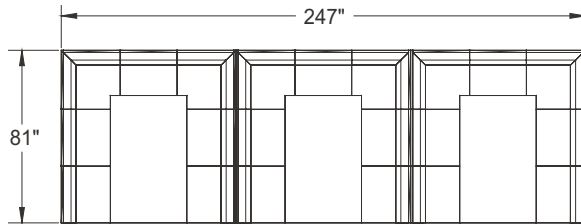

Aménagements types

sit-c007b

Mélamine: Gingembre
Tissus: Mayer Fabrics - Fedora Plum, Plaza Hyacinth
Momentum Textiles - Crossing Lines String*

Note: Les tissus sont spécifiés à titre indicatif et peuvent être de grades différents. Les prix des aménagements types sont de grade 2.

ITEM	QTÉ	CODE	DESCRIPTION	PRIX LISTE \$	TOTAL \$
A	3	SIT BMP R	Banc avec dossier moyen et panneau d'intimité en mélamine - Grade 2	1 770	5 310
	3	[MH3C L]	Option - Unité de branchement rétractable - 2 prises électriques	397	1 191
B	9	SIT BMP LR	Banc avec dossier moyen et panneau d'intimité en mélamine - Grade 2	1 770	15 930
C	3	SIT CBMP LR L	Banc d'angle avec dossier moyen et panneau d'intimité en mélamine - Grade 2	2 554	7 662
D	3	SIT CBMP LR R	Banc d'angle avec dossier moyen et panneau d'intimité en mélamine - Grade 2	2 554	7 662
E	3	SIT BMP L	Banc avec dossier moyen et panneau d'intimité en mélamine - Grade 2	1 770	5 310
	3	[MH3C R]	Option - Unité de branchement rétractable - 2 prises électrique	397	1 191
F	3	OS 3660 T LEN BL	Table rectangulaire Lennox 36" x 60" x 29"H	1 428	4 284
				Total:	48 540
				Total sans options:	46 158
				Prix par banquette individuel	16 180