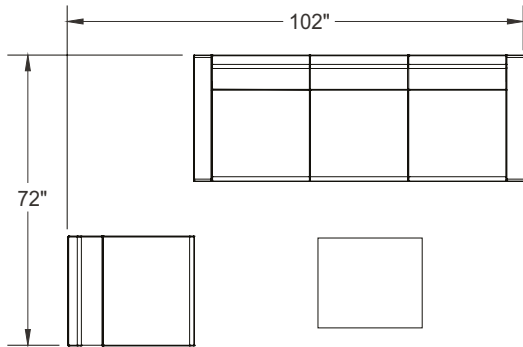

Aménagements types

slim-c001

Mélangine: Tempête
Métal: Nickel satiné
Tissu: Ennis Fabrics - Aristocrat Navy

Note: Les tissus sont spécifiés à titre indicatif et peuvent être de grades différents. Les prix des aménagements types sont de grade 2.

ITEM	QTÉ	CODE	DESCRIPTION	PRIX LISTE $	TOTAL $
A	1	SS SL1SB SN	Chaise lounge 24-1/2" x 28-1/4"x 36"H - Grade 2	1 394	1 394
B	1	SS SL3AB SN	Sofa 74" x 28-1/4" x 36"H - Grade 2	2 916	2 916
C	1	OS SL1T SN	Petite table basse 27-1/2" x 23-3/4" x 19-1/2"H	495	495
Total:					4 805