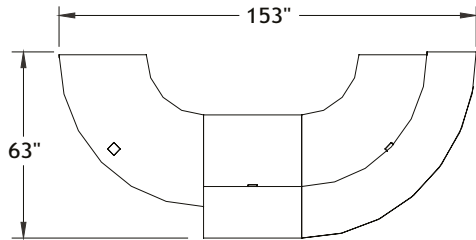

Aménagements types

sph-c03

Mélangine: Legno foncé, Blanc polaire et Poirier de la côte
Métal: Chrome

ITEM	QTÉ	CODE	DESCRIPTION	PRIX LISTE \$	TOTAL \$
A	1	RE 3354 SPH C R GRC	Sphéric - Bureau de consultation quart de lune 33" x 54" x 29"H	3 624	3 624
	1	[CCPF]	Passe-fils CCPF	0	0
B	1	RE 3036 SPH SA C GRC	Sphéric - Bureau de réception accessible droit 30" x 36" x 33"H	1 556	1 556
	1	[CCPF]	Passe-fils CCPF	0	0
C	1	RE 3054 SPH A L GRC	Sphéric - Bureau de réception accessible quart de lune 30" x 54" x 33"H	5 392	5 392
	1	[CCPF]	Passe-fils CCPF	0	0
TOTAL:					10 572