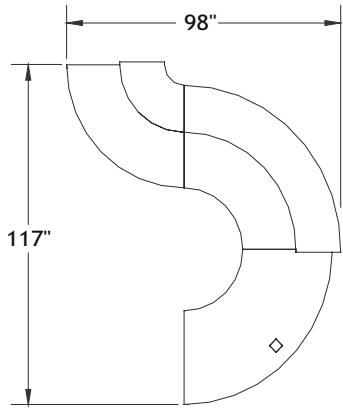

# Aménagements types

sph-c04

Mélangine: Poirier de la côte et Blanc polaire  
Métal: Chrome

ITEM	QTÉ	CODE	DESCRIPTION	PRIX LISTE \$	TOTAL \$
A	1	RE 3354 SPH C R GRC	Sphéric - Bureau de consultation quart de lune 33" x 54" x 29"H	3 624	3 624
	1	[CCPF]	Passe-fils CCPF	0	0
B	1	RE 3054 SPH P C GRC	Sphéric - Bureau de réception quart de lune avec tablette de transaction et pigeonier 30" x 54" x 42"H	6 676	6 676
	1	[CCPF]	Passe-fils CCPF	0	0
C	1	RE 3042 SPH IP L GRC	Sphéric - Bureau de réception quart de lune inversé avec tablette de transaction et pigeonier 30" x 42" x 42"H	5 184	5 184
	1	[CCPF]	Passe-fils CCPF	0	0
TOTAL:					15 484