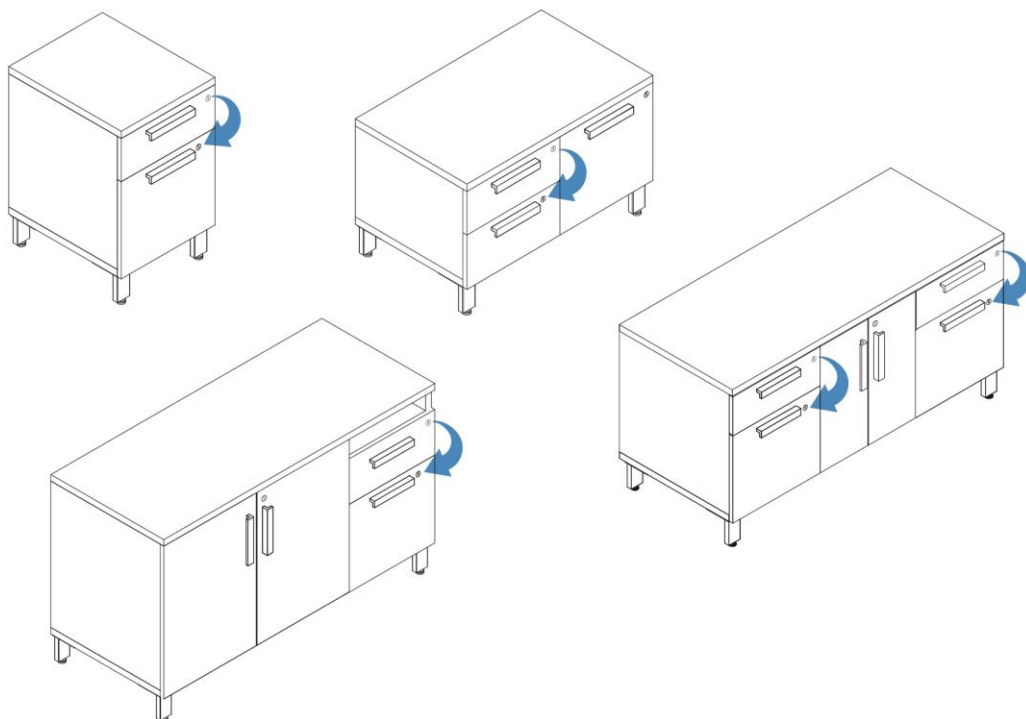

Notification

À l'attention des distributeurs et des représentants Logiflex

CHANGEMENT DU POSITIONNEMENT DES SERRURES DES CAISSONS

Veillez prendre note que Logiflex changera le positionnement de ses serrures sur les caissons pour les collections Millenium, Manhattan, Level et Reception. S'inscrivant dans une démarche d'excellence opérationnelle, ce changement vise à maximiser les performances en matière de productivité et de qualité de nos produits.

À partir du 15 mai 2017, toutes les commandes de mobilier incluant des caissons disposeront de ce nouveau positionnement de serrures. À noter que les barillets, les numéros de serrures et leur fini ne changent pas.

Voici des exemples des nouveaux positionnements des serrures des caissons :

Collections Millenium | Manhattan et Reception

lundi, 24 avril 2017

Collection Level

Pour davantage de renseignements ou pour toute autre question, nous vous invitons à communiquer avec nous au 1 877.864.9323 durant nos heures d'ouverture.