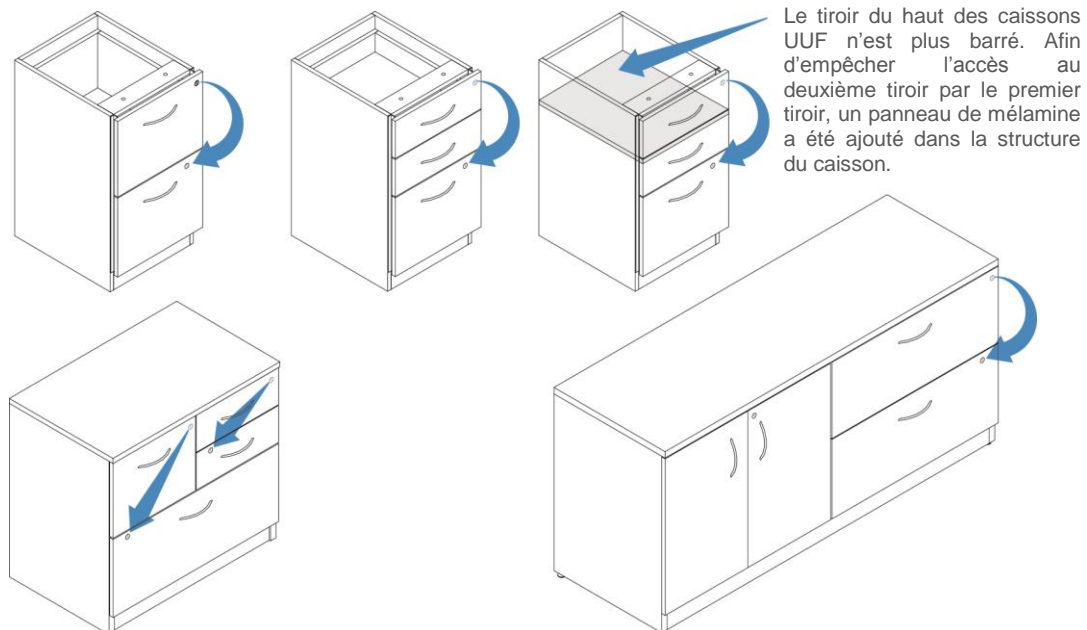

Notification

À l'attention des distributeurs et des représentants Logiflex

CHANGEMENT DU POSITIONNEMENT DES SERRURES DES CAISSONS

Veillez prendre note que Logiflex changera le positionnement de ses serrures sur les caissons pour les collections Millenium, Manhattan, Level et Reception. S'inscrivant dans une démarche d'excellence opérationnelle, ce changement vise à maximiser les performances en matière de productivité et de qualité de nos produits.

À partir du 15 mai 2017, toutes les commandes de mobilier incluant des caissons disposeront de ce nouveau positionnement de serrures. À noter que les barillets, les numéros de serrures et leur fini ne changent pas.

Voici des exemples des nouveaux positionnements des serrures des caissons :

Collections Millenium | Manhattan et Reception