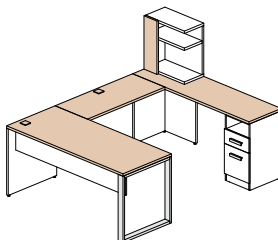

Configuration 7 $1 609