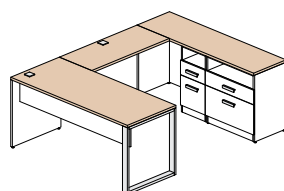

Configuration 13 \$1 825

Configuration 14 \$2 092

Configuration 15 \$765

Couleurs disponibles

Tout le bâti du mobilier est blanc polaire (W) et les items suivants peuvent être d'une des 5 couleurs suivantes: toutes les surfaces, les huches déposées et façades du module de surface.