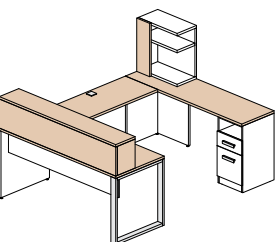

Configuration 11 $1 876