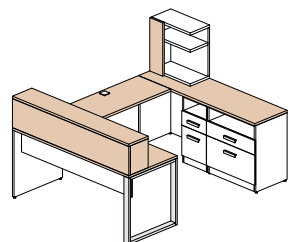

Configuration 10 $2 386