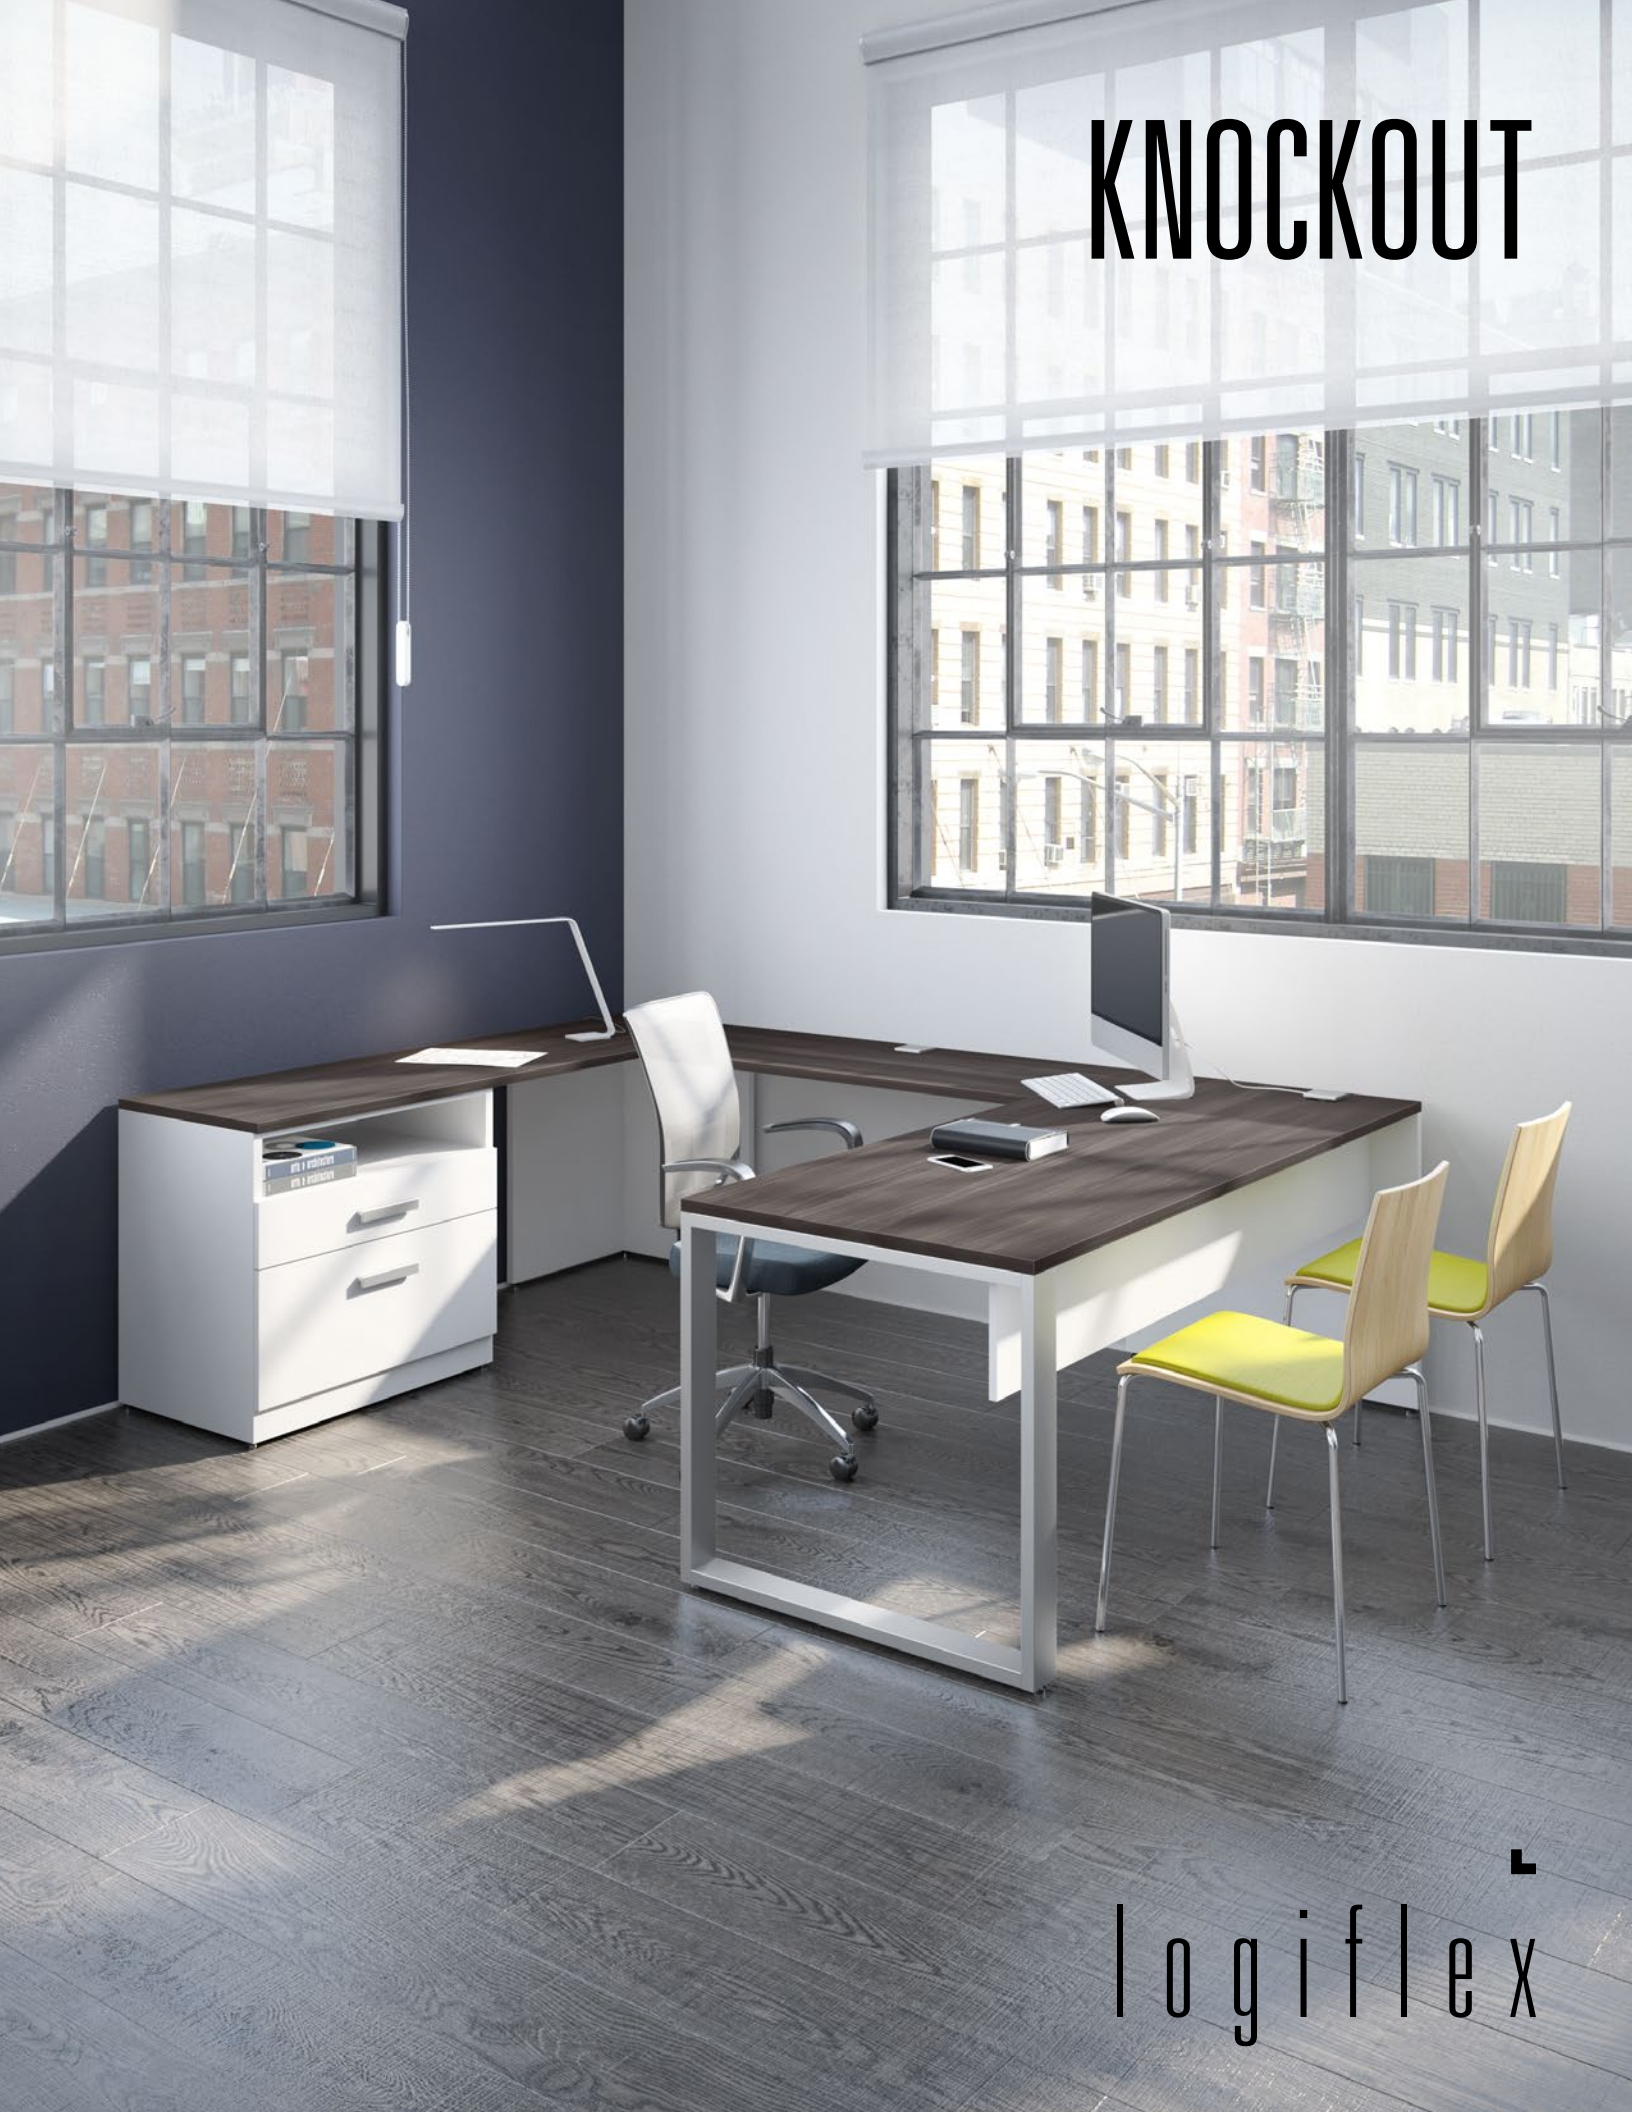

KNOCKOUT

logiflex