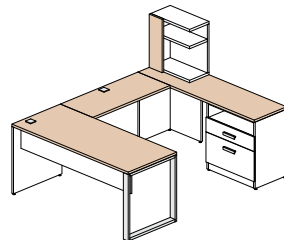

Configuration 5 $1 716