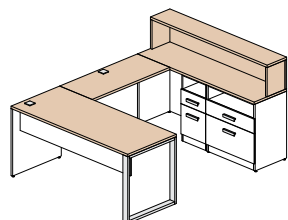

Configuration 13 \$1 825

Configuration 14 \$2 092

Configuration 15 \$765

Couleurs disponibles

Tout le bâti du mobilier est blanc polaire (W) et les items suivants peuvent être d'une des 5 couleurs suivantes: toutes les surfaces, les huches déposées et façades du module de surface.