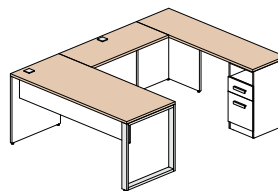

Configuration 3 $1 315