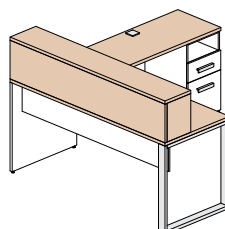

Configuration 8 $1 328