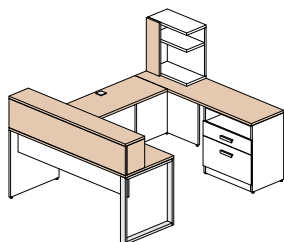

Configuration 9 $1 983