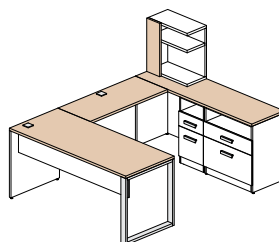

Configuration 12 $2 119