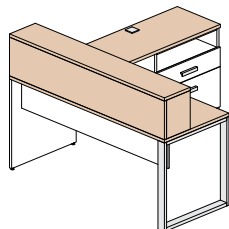

Configuration 6 $1 435