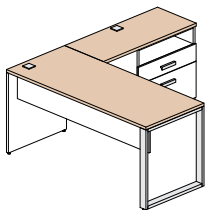

Configuration 2 $1 168