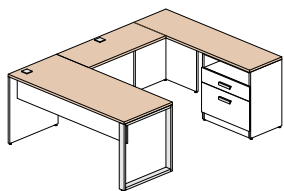

15 configurations Knockout à prix imbattable

FABRICATION EN 5 JOURS

Configuration 1 $1 422