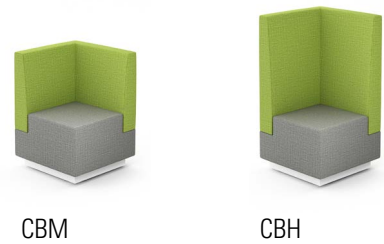

Kickplate colors | *Couleurs de coup-de-pied*

	Polar White <i>Blanc polaire</i>
	Mink Grey <i>Gris vison</i>
	Misty
	Slate <i>Ardoise</i>
	Jet Black <i>Noir intense</i>

SIT privacy panels are temporarily unavailable. | Les panneaux d'intimité SIT sont temporairement non disponibles.

B BM BH

Bench | *Banc*

CBM CBH

Corner bench | *Banc d'angle*

T TB1 BT
FT TB2 BFT

Occasional table | *Table d'appoint*

As our product line is constantly evolving and expanding, we recommend that you visit logiflex.ca for updates.
En raison de l'évolution constante des lignes de produits, Logiflex vous encourage à consulter les mises à jour au logiflex.ca.