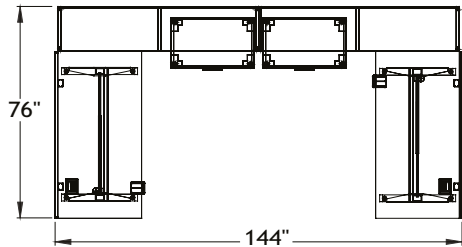

Aménagements types

elevation-c005

Mélanges : Gingembre
Métal : Noir
Tissus : Mayer Fabrics - Fedora Topaz et Plum

Note: Les tissus sont spécifiés à titre indicatif et peuvent être de grades différents. Les prix des aménagements types sont de grade 2.

ITEM	QTÉ	CODE	DESCRIPTION	PRIX LISTE $	TOTAL $
A	1	EL 3060 BAS BL NGR	Bureau rectangulaire 30" x 60" x 27"/47"H	1 471	1 471
	1	[MH3D L]	Option - Unité de branchement de surface - 1 prise électrique et 2 prises USB	360	360
B	1	LV 167242 UN23 C	Rangement-piètemment 16" x 72" x 42"H	548	548
	1	[MGRR]	Option - Passe-fils patte	24	24
C	1	LV 167242 UN23 C	Rangement-piètemment 16" x 72" x 42"H	548	548
	1	[MGRL]	Option - Passe-fils patte	24	24
D	1	EL 3060 BAS BL NGR	Bureau rectangulaire 30" x 60" x 27"/47"H	1 471	1 471
	1	[MH3D R]	Option - Unité de branchement de surface - 1 prise électrique et 2 prises USB	360	360
E	2	LV 1830 K25 CHR	Caisson haut 18" x 30" x 25"H	1 220	2 440
F	2	LV 2460 UBC CHR	Babillard 24"H x 60" - Grade 2	589	1 178
				TOTAL:	8 424
				Prix par bureau individuel	4 212

Accessoires électriques

1	84 SB2 120	Câble d'alimentation avec fils dénudés, 120" de long	243	243	
2	WM44 18	Support de câbles d'alimentation et de réseau, 4 simplex / 4 circuits, 18-1/2" de long	342	684	
1	84 FF 108	Câble de jonction, 108" de long	245	245	
2	WF55	Gaine en tissu pour câblage - Grade 2	177	354	
1	8SR	Outil pour retirer les simplex	5	5	
				TOTAL:	1 531