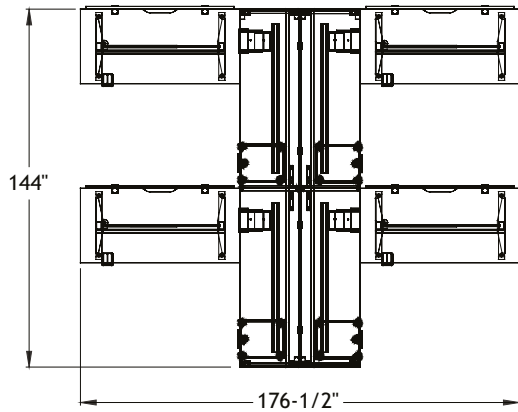

Aménagements types

elevation-c006

Mélangine : Poirier de la côte
Métal : Nickel satiné
Tissu : Mayer Fabrics - Fedora Indigo

Note: Les tissus sont spécifiés à titre indicatif et peuvent être de grades différents. Les prix des aménagements types sont de grade 2.