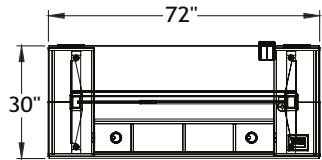

Aménagements types

elevation-c007

A

E

B

C

D

Mélamine : Tempête
Métal : Nickel satiné
Verre : Gris métallique

ITEM	QTÉ	CODE	DESCRIPTION	PRIX LISTE $	TOTAL $
	1	EL 3072 LBSFF SN NGR	Bureau rectangulaire avec boîtiers en mélamine 30" x 72" x 27"/47"H	2 949	2 949
A	1	[FM]	Option - Modestie plein	0	0
	1	[MH3D L]	Option - Unité de branchement rétractable - 1 prise électrique et 2 prises USB	360	360
	1	[DLR]	Option -Tiroir à gauche et à droite	178	178
B	1	ML BBL 203029	Bibliothèque 20" x 30" x 29"H	444	444
C	1	ML CL 20302	Classeur latéral 20" x 30" x 29"H	924	924
D	1	ML 203029 AR	Armoire avec deux portes 20" x 30" x 29"H	753	753
E	2	LV 164515 ARW V4	Huche murale 16" x 45" x 15"H, 4 portes avec cadre d'aluminium, verre gris métallique	2 165	4 330
				TOTAL:	9 938

Accessoires électriques

	1	WF36	Gaine en tissu pour câblage - Grade 2	159	159
	1	PBL	Barre d'alimentation incluant 6 prises électriques	55	55
				TOTAL:	214