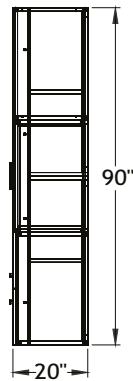

Aménagements types

elevation-c007

A

E

B

C

D

Mélamine : Tempête  
Métal : Nickel satiné  
Verre : Gris métallique

ITEM	QTÉ	CODE	DESCRIPTION	PRIX LISTE \$	TOTAL \$
	1	EL 3072 LBSFF SN NGR	Bureau rectangulaire avec boîtiers en mélamine 30" x 72" x 27"/47"H	2 949	2 949
A	1	[FM]	Option - Modestie plein	0	0
	1	[MH3D L]	Option - Unité de branchement rétractable - 1 prise électrique et 2 prises USB	360	360
	1	[DLR]	Option -Tiroir à gauche et à droite	178	178
B	1	ML BBL 203029	Bibliothèque 20" x 30" x 29"H	444	444
C	1	ML CL 20302	Classeur latéral 20" x 30" x 29"H	924	924
D	1	ML 203029 AR	Armoire avec deux portes 20" x 30" x 29"H	753	753
E	2	LV 164515 ARW V4	Huche murale 16" x 45" x 15"H, 4 portes avec cadre d'aluminium, verre gris métallique	2 165	4 330
				TOTAL:	9 938