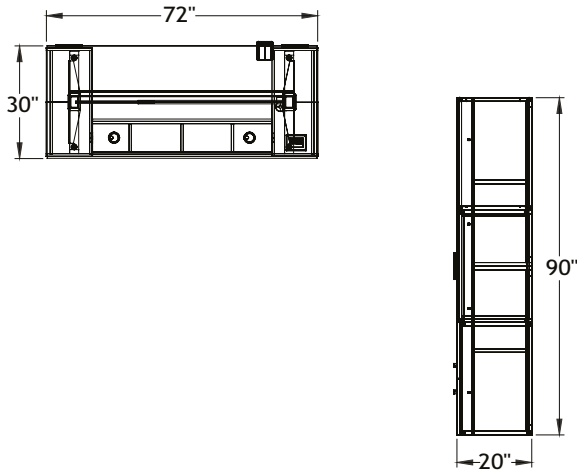

Aménagements types

elevation-c007b

Mélangine : Brume
Métal : Nickel satiné
Verre : Gris métallique

ITEM	QTÉ	CODE	DESCRIPTION	PRIX LISTE \$	TOTAL \$
	1	EL 3072 LBSFF SN NGR	Bureau rectangulaire avec boîtiers en mélamine 30" x 72" x 27"/47"H	2 949	2 949
A	1	[PM]	Option - Modestie 10"H	0	0
	1	[MH3D L]	Option - Unité de branchement rétractable - 1 prise électrique et 2 prises USB	360	360
	1	[DLR]	Option - Tiroir à gauche et à droite	178	178
B	1	ML BBL 203029	Bibliothèque 20" x 30" x 29"H	444	444
C	1	ML CL 20302	Classeur latéral 20" x 30" x 29"H	924	924
D	1	ML 203029 AR	Armoire avec deux portes 20" x 30" x 29"H	753	753
E	2	LV 164515 ARW V4	Huche murale 16" x 45" x 15"H, 4 portes avec cadrage d'aluminium, verre gris métallique	2 165	4 330
				TOTAL:	9 938
Accessoires électriques					
	1	WF36	Gaine en tissu pour câblage - Grade 2	159	159
	1	PBL	Barre d'alimentation incluant 6 prises électriques	55	55
				TOTAL:	214