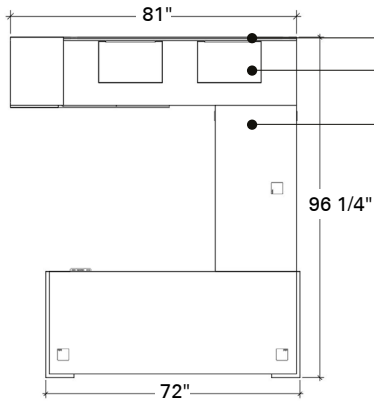

Typical Layouts

EP-C001b

Laminate: Ginger root
 Metal: Satin Nickel
 Fabrics: Momentum Textiles - Millennium, Clean
 Wood: Espresso

Note: Fabrics are specified for informational purpose only and may be of different grades. Typical pricing is based on grade 2 fabric.

ITEM	QTY	CODE	DESCRIPTION	LIST PRICE \$	TOTAL \$
A	1	EP 297076TRLSN	Elevation Plus table with left return 29" X 70"L X 76"D with rectangular surface	2938	2 938
B	1	EP 55SMSSSN	Elevation Plus laminate modesty 55"L X 18"H	193	193
C	1	EP 30SLSN	Elevation Plus left leg concealer 30"D X 8"L X 18"H	636	636
D	1	EP 30SRSN	Elevation Plus right leg concealer 30"D X 8"L X 18"H	636	636
E	1	VO 203628BBIND	Volt independent bookcase 20"D X 36"W X 28"H	792	792
F	1	VO 201528GIND	Volt independent pedestal 20"D X 15"W X 28"H, G pedestal	1261	1 261
G	1	VO 201528HIND	Volt independent pedestal 20"D X 15"W X 28"H, H pedestal	1321	1 321
H	1	VO 2066TPED	Volt top for independent pedestal 20"D X 66"W	205	205
I	1	VO 201566VL	Volt wardrobe 20"D X 15"W X 66"L	1294	1 294
J	1	VO 2466WP	Volt wall panel 24"H X 66"L	243	243
K	1	VO 1366WP	Volt wall panel 13"H X 66"L	233	233
L	2	VO WS	Volt wall shelf 11-3/4"D X 18"W	404	808
				TOTAL:	10 560