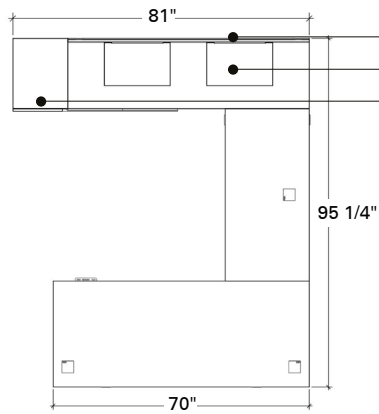

Typical Layouts

EP-C001d

Laminate: Ginger root
 Metal: Satin Nickel
 Fabrics: Momentum Textiles - Millennium, Clean
 Wood: Espresso

Note: Fabrics are specified for informational purpose only and may be of different grades. Typical pricing is based on grade 2 fabric.

ITEM	QTY	CODE	DESCRIPTION	LIST PRICE \$	TOTAL \$
A	1	EP 297076TRLSN	Elevation Plus table with left return 29" X 70"L X 76"D with rectangular surface	2938	2 938
B	1	EP SMSS	Modesties for table with shrouds 55"	193	193
C	1	VO 203628BBIND	Volt independent bookcase 20"D X 36"W X 28"H	792	792
D	1	VO 201528GIND	Volt independent pedestal 20"D X 15"W X 28"H, G pedestal	1261	1 261
E	1	VO 201528HIND	Volt independent pedestal 20"D X 15"W X 28"H, H pedestal	1321	1 321
F	1	VO 2066TPED	Volt top for independent pedestal 20"D X 66"W	205	205
G	1	VO 201566VL	Volt wardrobe 20"D X 15"W X 66"L	1294	1 294
H	1	VO 2466WP	Volt wall panel 24"H X 66"L	243	243
I	1	VO 1366WP	Volt wall panel 13"H X 66"L	233	233
J	2	VO WS	Volt wall shelf 11-3/4"D X 18"W	404	808
				TOTAL:	9 288