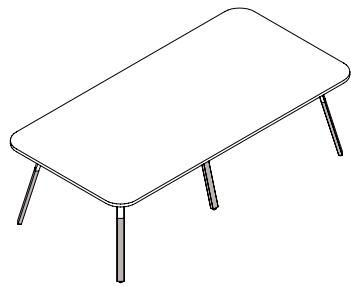

### Rectangular tables

Metal legs  
Lenght 72"

Metal legs and wood inserts  
Lenght 72"

Lenght 84", 96"

Lenght 84", 96"

### Boat tables

Metal legs  
Lenght 72"

Metal legs and wood inserts  
Lenght 72"

Lenght 84", 96"

Lenght 84", 96"

## DIMENSIONS