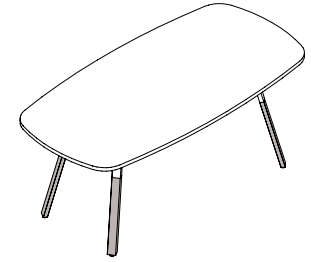

### Rectangular tables

Metal legs  
Lenght 72"

Metal legs and wood inserts  
Lenght 72"

Lenght 84", 96"

Lenght 84", 96"

### Boat tables

Metal legs  
Lenght 72"

Metal legs and wood inserts  
Lenght 72"

Lenght 84", 96"

Lenght 84", 96"

## DIMENSIONS