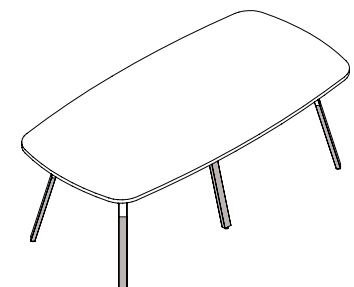

### Rectangular tables

Metal legs  
Lenght 72"

Metal legs and wood inserts  
Lenght 72"

Lenght 84", 96"

Lenght 84", 96"

### Boat tables

Metal legs  
Lenght 72"

Metal legs and wood inserts  
Lenght 72"

Lenght 84", 96"

Lenght 84", 96"

## DIMENSIONS

### HEIGHT

29"