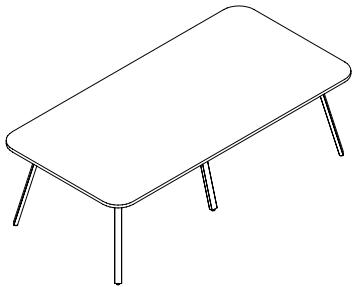

## PRODUCT MAP

### Rectangular tables

Metal legs  
Lenght 72"

Metal legs and wood inserts  
Lenght 72"

Lenght 84", 96"

Lenght 84", 96"

### Boat tables

Metal legs  
Lenght 72"

Metal legs and wood inserts  
Lenght 72"

Lenght 84", 96"

Lenght 84", 96"