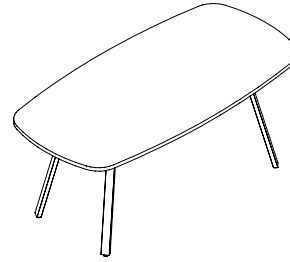

### Rectangular tables

Metal legs  
Lenght 72"

Metal legs and wood inserts  
Lenght 72"

Lenght 84", 96"

Lenght 84", 96"

### Boat tables

Metal legs  
Lenght 72"

Metal legs and wood inserts  
Lenght 72"

Lenght 84", 96"

Lenght 84", 96"

## DIMENSIONS