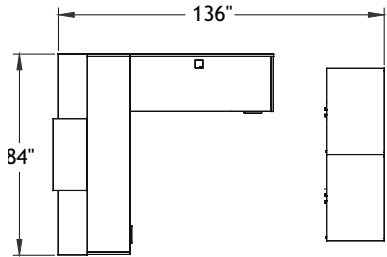

Aménagements types

gallery-c001a

gallery-c001b

Mélangine: Noyer fumé et Blanc polaire
Métal: Chrome
Poignées: H052

ITEM	QTÉ	CODE	DESCRIPTION	PRIX LISTE \$	TOTAL \$
A	1	RE E 3084 GA GLR	Gallery - Bureau de réception rectangulaire avec tablette 30" x 84" x 42"H avec caisson E à gauche	2 443	2 443
	2	[CCPF]	Passe-fils CCPF	0	0
B	1	RE 30 INBS M	Tablette de transaction - Mélangine	912	912
C	1	RE 2460 F GAR GRC	Gallery - Retour de réception 24" x 60" x 41"H avec caisson F à droite	1 882	1 882
	1	[CCPF]	Passe-fils CCPF	0	0
D	2	RE 243641 AR	Armoire 24" x 36" x 41"H	1 246	2 492
				TOTAL:	7 729