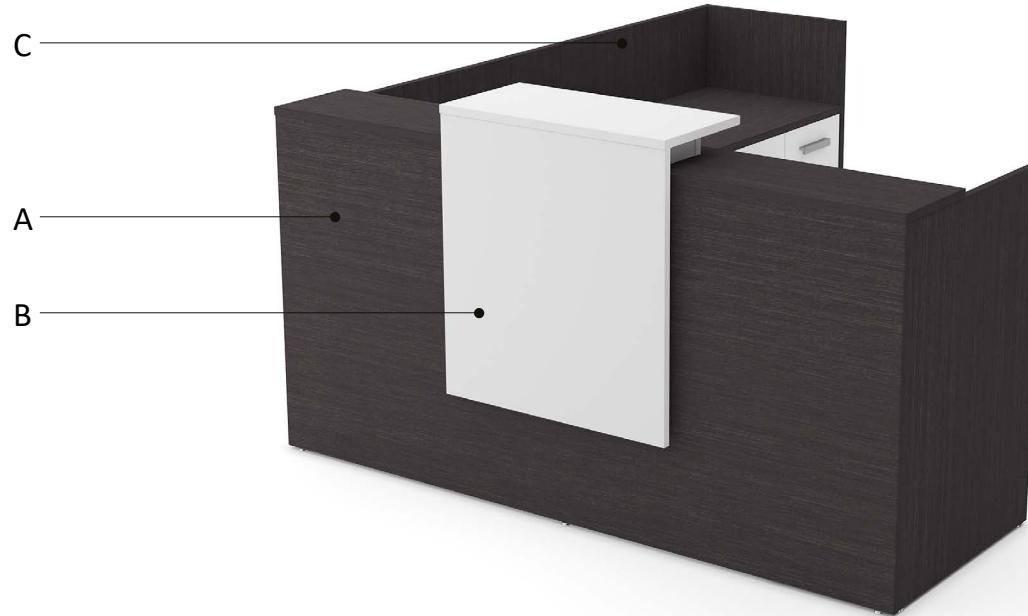

Aménagements types

gallery-c005a

gallery-c005b

Mélanges: Grigio et Blanc polaire
 Métal: Nickel satiné
 Poignées: H052

ITEM	QTÉ	CODE	DESCRIPTION	PRIX LISTE \$	TOTAL \$
A	1	RE E 3084 GA GLR	Gallery - Bureau de réception rectangulaire avec tablette 30" x 84" x 42"H avec caisson E à gauche	2 443	2 443
	2	[CAPF]	Passe-fils CAPF	0	0
B	1	RE 30 INBS M	Tablette de transaction - Mélanges	912	912
C	1	RE 2460 BCCL30 GAR GRC	Gallery - Retour de réception 24" x 60" x 41"H avec caisson BCCL à droite	2 381	2 381
	1	[CAPF]	Passe-fils CAPF	0	0
TOTAL:					5 736