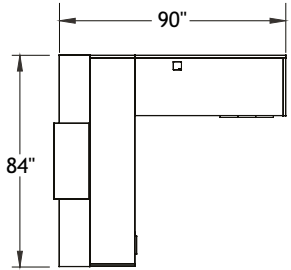

Aménagements types

gallery-c005a

gallery-c005b

Mélanges: Grigio et Blanc polaire
 Métal: Nickel satiné
 Poignées: H052

ITEM	QTÉ	CODE	DESCRIPTION	PRIX LISTE \$	TOTAL \$
A	1	RE E 3084 GA GLR	Gallery - Bureau de réception rectangulaire avec tablette 30" x 84" x 42"H avec caisson E à gauche	2 443	2 443
	2	[CAPF]	Passe-fils CAPF	0	0
B	1	RE 30 INBS M	Tablette de transaction - Mélanges	912	912
C	1	RE 2460 BCCL30 GAR GRC	Gallery - Retour de réception 24" x 60" x 41"H avec caisson BCCL à droite	2 381	2 381
	1	[CAPF]	Passe-fils CAPF	0	0
TOTAL:					5 736