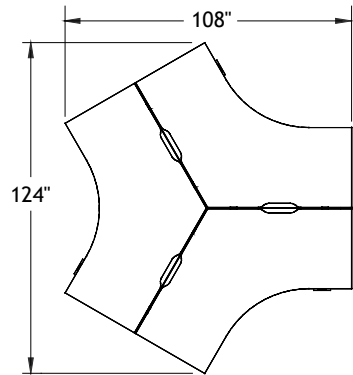

Benching

level-120-c001

Mélamine : Gingembre
 Métal : Noir
 Poignées : H072
 Tissu : Mayer Fabrics - Fedora Eucalyptus

Note: Les tissus sont spécifiés à titre indicatif et peuvent être de grades différents. Les prix des aménagements types sont de grade 2.

ITEM	QTÉ	CODE	DESCRIPTION	PRIX LISTE \$	TOTAL \$
A	3	LV 3054120DT YSYSYS BL NGR	Bureaux 120 degrés triples 30" x 54" x 29"H	1 657	4 971
	3	[WALR]	Option - Découpe pour câblage	53	159
B	3	LV 18LS MOBC CF H072BL	Caisson mobile - Format lettre	607	1 821
	3	[CF]	Option - Coussin - Grade 2	293	879
C	3	LV 1554 UAS C1 BL PL	Écran d'acrylique 15"H x 54"	446	1 338
				Total	9 168
				Prix par bureau individuel	3 056