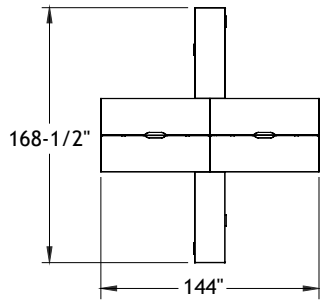

Aménagements types

Benching

level-benching-c003

Mélamine : Tundra
Métal : Noir
Poignées : H071
Tissu : Logiflex - Foundation Rosewood

Note: Les tissus sont spécifiés à titre indicatif et peuvent être de grades différents. Les prix des aménagements types sont de grade 2.