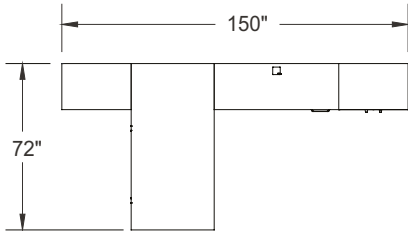

# Aménagements types

manhattan-c001-fb

Mélangine : Bois de rive  
 Bois : Bois blanchi  
 Métal : Chrome  
 Poignées : H070

ITEM	QTÉ	CODE	DESCRIPTION	PRIX LISTE \$	TOTAL \$
A	1	MA 3672 REG HATCHR	Table rectangulaire 36" x 72" x 29"H avec piètement de bout - Pattes Hatley	1 227	1 227
B	1	MA 2054 R 29 E FM GRC	Retour 20" x 54" x 29"H avec caisson E à droite - Modestie plein	1 174	1 174
	1	[CCPF]	Option - Passe-fils CCPF	26	26
C	1	MA 203060AR	Armoire 20" x 30" x 60"H avec portes	1 368	1 368
D	1	LV 1048 UAM C1 CHR PL	Écran en acrylique 10"H x 48"	578	578
E	1	MA BBL 203029	Bibliothèque 20" x 30" x 29"H avec 1 tablette ajustable	645	645
				Total:	5 018
				Total sans options:	4 992