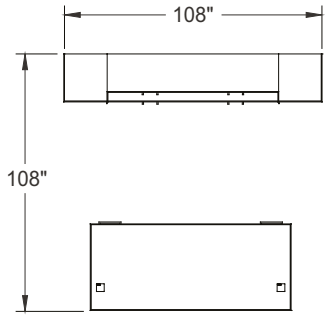

Aménagements types

manhattan-c002-fb

Mélanges : Bois de rive
 Métal : Nickel satiné et nickel brossé
 Poignées : H060
 Verre : Bleu océan

ITEM	QTÉ	CODE	DESCRIPTION	PRIX LISTE \$	TOTAL \$
A	1	MA E 3684 E MIDC GLR	Bureau 36" x 84" x 29"H avec caisson E à gauche et à droite - Modestie ministre courbé	2 318	2 318
	2	[CAPF]	Option - Passe-fils CAPF	24	48
B	1	MA 201884 VLFL KE	Armoire-vestiaire 20" x 18" x 84"H avec une porte gauche - Porte avec cadrage d'aluminium et verre Bleu océan	2 224	2 224
C	1	MA 2072 ARAR	Crédence combinée 20" x 72" x 29"H avec 2 armoires	1 544	1 544
D	1	MA 201884 ARRFL KE	Armoire 20" x 18" x 84"H avec une porte droite - Porte avec cadrage d'aluminium et verre Bleu océan	2 198	2 198
	1	MA 1672 HPA 55 LR	Huche 16" x 72" x 55"H avec portes	2 176	2 176
E	2	[LSKN]	Option - Serrures nickel satiné	39	78
	4	[H060BN]	Option - Poignées H060	12	48
				Total:	10 634
				Total sans options:	10 460