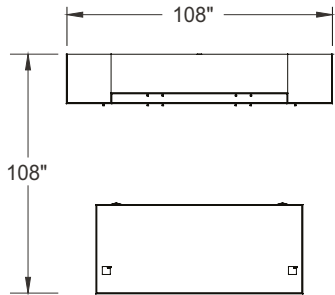

Aménagements types

manhattan-c003-fb

Mélanges : Bois de rive
Métal : Nickel satiné
Poignées : HJA
Tissu : Momentum - Infinity Vanilla

Note: Les tissus sont spécifiés à titre indicatif et peuvent être de grades différents. Les prix des aménagements types sont de grade 2.

ITEM	QTÉ	CODE	DESCRIPTION	PRIX LISTE \$	TOTAL \$
A	1	MA E 3684 E MID GLR	Bureau 36" x 84" x 29"H avec caisson E à gauche et à droite - Modestie ministre droit	2 468	2 468
	2	[CAPF]	Option - Passe-fils CAPF	26	52
B	1	MA 201884 VL	Armoire-vestiaire 20" x 18" x 84"H avec une porte gauche	1 059	1 059
C	1	MA 2072 ARAR	Crédence combinée 20" x 72" x 29"H avec 2 armoires	1 702	1 702
D	1	MA 201884 ARR	Armoire 20" x 18" x 84"H avec une porte droite	1 170	1 170
E	1	MA 1672 HPA 55 LR	Huche 16" x 72" x 55"H avec portes	2 399	2 399
	2	[LSKN]	Option - Serrures	43	86
	4	[HJA]	Option - Poignées HJA	14	56
	1	[TB]	Option - Babillard pour huche en tissu - Grade 2	487	487
				Total:	9 479
				Total sans options:	8 798