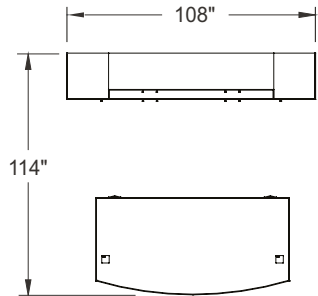

Aménagements types

manhattan-c004-fb

Mélangine : Bois de rive
Métal : Nickel satiné
Poignées : SXP002 et SXP003
Tissu : Momentum - Infinity Vanilla

Note: Les tissus sont spécifiés à titre indicatif et peuvent être de grades différents. Les prix des aménagements types sont de grade 2.

ITEM	QTÉ	CODE	DESCRIPTION	PRIX LISTE $	TOTAL $
A	1	MA E 364284 E CX MIDC GLR	Bureau 36" x 42" x 84" x 29"H avec devant convexe et caisson E à gauche et à droite - Modestie ministre courbé	2 826	2 826
	2	[CAPF]	Option - Passe-fils CAPF	26	52
B	1	MA 201884 VL	Armoire-vestiaire 20" x 18" x 84"H avec une porte gauche	1 059	1 059
C	1	MA 2072 ARAR	Crédence combinée 20" x 72" x 29"H avec 2 armoires	1 702	1 702
D	1	MA 201884 ARR	Armoire 20" x 18" x 84"H avec une porte droite	1 170	1 170
E	1	MA 1672 HPA 55 LR	Huche 16" x 72" x 55"H avec portes	2 399	2 399
	2	[LSKN]	Option - Serrures nickel satiné	43	86
	4	[SXP003]	Option - Poignées SXP003	14	56
	1	[TB]	Option - Babillard pour huche en tissu - Grade 2	487	487
				Total:	9 837
				Total sans options:	9 156