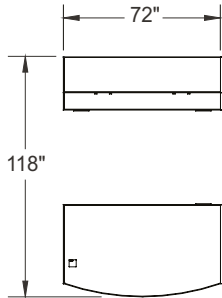

Aménagements types

manhattan-c005-fb

Mélanges : Bois de rive
 Métal : Nickel satiné
 Poignées : H052
 Tissu : Momentum - Infinity Vanilla

Note: Les tissus sont spécifiés à titre indicatif et peuvent être de grades différents. Les prix des aménagements types sont de grade 2.

ITEM	QTÉ	CODE	DESCRIPTION	PRIX LISTE \$	TOTAL \$
A	1	MA F 364272 CX FM GRR	Bureau 36" x 42" x 72" x 29"H avec devant convexe et caisson F à gauche - Modestie plein	1 884	1 884
	1	[CAPF]	Option - Passe-fils CAPF	26	26
B	1	MA E 2472 E FM	Crédence 24" x 72" x 29"H avec caisson E à gauche et à droite - Modestie plein	1 812	1 812
	1	MA 1672 HP 43 LR	Huche 16" x 72" x 43"H avec portes	1 512	1 512
C	4	[H052SN]	Option - Poignées H052 nickel satiné	14	56
	1	[TB]	Option - Babillard pour huche en tissu - Grade 2	487	487
				Total:	5 777
				Total sans options:	5 208