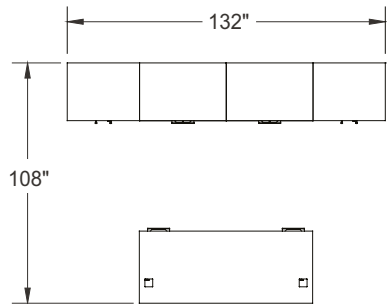

Aménagements types

manhattan-c006

Mélangine : Grigio
Métal : Nickel satiné
Poignées : H011
Tissu : Ennis Fabrics, Ultraleather Raven Wing
Verre : Blanc

Note: Les tissus sont spécifiés à titre indicatif et peuvent être de grades différents. Les prix des aménagements types sont de grade 2.

ITEM	QTÉ	CODE	DESCRIPTION	PRIX LISTE $	TOTAL $
A	1	MA F 3072 F MID GLR	Bureau 30" x 72" x 29"H avec caisson F à gauche et à droite - Modestie ministre droit	1 861	1 861
	2	[CAPF]	Option - Passe-fils CAPF	24	48
B	1	MA 243084 ARV	Armoire-vestiaire 24" x 30" x 84"H avec portes	1 809	1 809
	4	[OVAMSN]	Option - Pattes OVAM	55	220
C	2	MA 2436 MU24A FL V4	Unité composée 24" x 36" x 84"H avec classeur et armoire - Portes avec cadrage d'aluminium et verre Blanc	4 177	8 354
	8	[OVAMSN]	Option - Pattes OVAM	55	440
D	1	MA 243084 AR	Armoire 24" x 30" x 84"H avec portes	1 592	1 592
	4	[OVAMSN]	Option - Pattes OVAM	55	220
				Total:	14 544
				Total sans options:	13 616
1		CH 500 YM8340 A7 AB	Chaise Cyrus - Grade 2	729	729