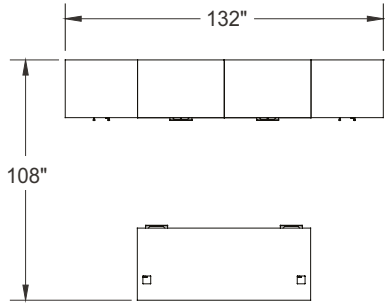

Aménagements types

manhattan-c006-fb

Mélangine : Bois de rive
 Métal : Nickel satiné
 Poignées : H011
 Verre: Bleu océan

ITEM	QTÉ	CODE	DESCRIPTION	PRIX LISTE \$	TOTAL \$
A	1	MA F 3072 F MID GLR	Bureau 30" x 72" x 29"H avec caisson F à gauche et à droite - Modestie ministre droit	2 051	2 051
	2	[CAPF]	Option - Passe-fils CAPF	26	52
B	1	MA 243084 ARV	Armoire-vestiaire 24" x 30" x 84"H avec portes	1 994	1 994
	4	[OVAMSN]	Option - Pattes OVAM	61	244
C	2	MA 2436 MU24A FL KE	Unité composée 24" x 36" x 84"H avec classeur et armoire - Portes avec cadrage d'aluminium et verre Bleu océan	4 605	9 210
	8	[OVAMSN]	Option - Pattes OVAM	61	488
D	1	MA 243084 AR	Armoire 24" x 30" x 84"H avec portes	1 756	1 756
	4	[OVAMSN]	Option - Pattes OVAM	61	244
				Total:	16 039
				Total sans options:	15 011