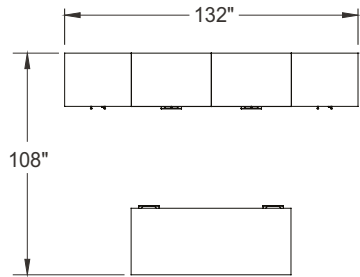

## Aménagements types

manhattan-c008-fb

Mélangine : Bois de rive  
Métal : Chrome  
Poignées : H070  
Verre : Noir de jais

ITEM	QTÉ	CODE	DESCRIPTION	PRIX LISTE \$	TOTAL \$
A	1	MA F3072 F MID	Bureau 30" x 72" x 29"H avec caisson F à gauche et à droite - Modestie ministre droit	1 755	1 755
B	1	MA 243084 ARV	Armoire-vestiaire 24" x 30" x 84"H avec portes	1 707	1 707
C	2	MA 2436 MU24A FL KB	Unité composée 24" x 36" x 84"H avec classeur et armoire - Portes avec cadrage d'aluminium et verre Noir de jais	3 941	7 882
D	1	MA 243084 AR	Armoire 24" x 30" x 84"H avec portes	1 502	1 502
				Total:	12 846