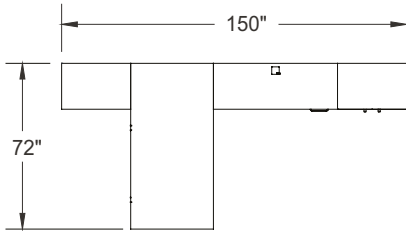

Aménagements types

manhattan-c001

A
E

C
B
D

Mélamine : Bois de rive
Bois : Café
Métal : Chrome
Poignées : H070
Tissu : Momentum - Tradition Jazz

Note: Les tissus sont spécifiés à titre indicatif et peuvent être de grades différents. Les prix des aménagements types sont de grade 2.

ITEM	QTÉ	CODE	DESCRIPTION	PRIX LISTE $	TOTAL $
A	1	MA 3672 REG HATCHR	Table rectangulaire 36" x 72" x 29"H avec piètement de bout - Pattes Hatley	1 367	1 367
B	1	MA 2054 R 29 E FM GRC	Retour avec caisson E à droite - Modestie plein	1 308	1 308
	1	[CCPF]	Option - Passe-fils CCPF	28	28
C	1	MA 203060 AR	Armoire 20" x 30" x 60"H	1 523	1 523
D	1	LV 1048 UAM C1 CHR PL	Écran en acrylique 10"H x 48"	632	632
E	1	MA BBL 203029	Bibliothèque 20" x 30" x 29"H	718	718
				Total:	5 576
				Total sans options:	5 548
1		CYWE41GR2	Chaise Cyrus - Grade 2	969	969