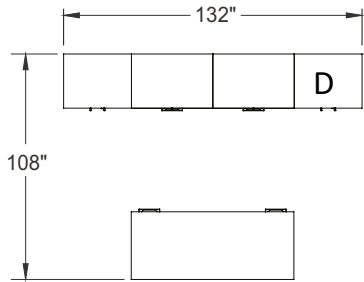

ITEM	QTÉ	CODE	DESCRIPTION	PRIX LISTE \$	TOTAL \$
A	1	MA 3672 REG HATCHR	Table rectangulaire 36" x 72" x 29"H avec piètement de bout - Pattes Hatley	1 367	1 367
B	1	MA 2054 R 29 E FM GRC	Retour avec caisson E à droite - Modestie plein	1 308	1 308
	1	[CCPF]	Option - Passe-fils CCPF	28	28
C	1	MA 203060 AR	Armoire 20" x 30" x 60"H	1 523	1 523
D	1	LV 1048 UAM C1 CHR PL	Écran en acrylique 10"H x 48"	632	632
E	1	MA BBL 203029	Bibliothèque 20" x 30" x 29"H	718	718
				Total:	5 576
				Total sans options:	5 548
1		CYWE41GR2	Chaise Cyrus - Grade 2	969	969

ITEM	QTÉ	CODE	DESCRIPTION	PRIX LISTE \$	TOTAL \$
A	1	MA E 3684 E MID GLR	Bureau 36" x 84" x 29"H avec caisson E à gauche et à droite - Modestie ministre droit	2 753	2 753
	2	[CAPF]	Option - Passe-fils CAPF	28	56
B	1	MA 201884 VL	Armoire-vestiaire 20" x 18" x 84"H avec une porte gauche	1 179	1 179
C	1	MA 2072 ARAR	Crédence combinée 20" x 72" x 29"H avec 2 armoires	1 896	1 896
D	1	MA 201884 ARR	Armoire 20" x 18" x 84"H avec une porte droite	1 304	1 304
E	1	MA 1672 HPA 55 LR	Huche 16" x 72" x 55"H avec portes	2 673	2 673
	2	[LSKN]	Option - Serrures nickel satiné	47	94
	4	[HJA]	Option - Poignées HJA	15	60
	1	[TB]	Option - Babillard pour huche en tissu - Grade 2	542	542
				Total:	10 557
				Total sans options:	9 805

Aménagements types

manhattan-c008

Mélamine : Bois de rive
Métal : Chrome
Pignées : H070
Verre : Blanc

ITEM	QTÉ	CODE	DESCRIPTION	PRIX LISTE \$	TOTAL \$
A	1	MA F3072 F MID	Bureau 30" x 72" x 29"H avec caisson F à gauche et à droite - Modestie ministre droit	2 289	2 289
B	1	MA 243084 ARV	Armoire-vestiaire 24" x 30" x 84"H avec portes	2 222	2 222
C	2	MA 2436 MU24A FL V4	Unité composée 24" x 36" x 84"H avec classeur et armoire - Portes avec cadrage d'aluminium et verre Blanc	5 129	10 258
D	1	MA 243084 AR	Armoire 24" x 30" x 84"H avec portes	1 956	1 956
				Total:	16 725
<hr/>					
	1	CYWE41GR2	Chaise Cyrus - Grade 2	969	969