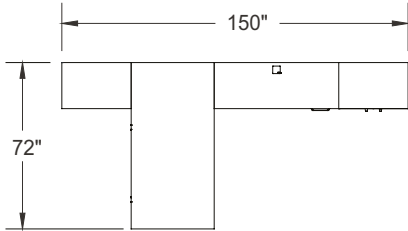

ITEM	QTÉ	CODE	DESCRIPTION	PRIX LISTE \$	TOTAL \$
A	1	MA 3672 REG HATCHR	Table rectangulaire 36" x 72" x 29"H avec piètement de bout - Pattes Hatley	1 367	1 367
B	1	MA 2054 R 29 E FM GRC	Retour 20" x 54" x 29"H avec caisson E à droite - Modestie plein	1 308	1 308
	1	[CCPF]	Option - Passe-fils CCPF	28	28
C	1	MA 203060AR	Armoire 20" x 30" x 60"H avec portes	1 523	1 523
D	1	LV 1048 UAM C1 CHR PL	Écran en acrylique 10"H x 48"	632	632
E	1	MA BBL 203029	Bibliothèque 20" x 30" x 29"H avec 1 tablette ajustable	718	718
				Total:	5 576
				Total sans options:	5 548

Aménagements types

manhattan-c001b-fb

Mélamine : Bois de rive
Métal : Nickel satiné
Poignées : H070

ITEM	QTÉ	CODE	DESCRIPTION	PRIX LISTE \$	TOTAL \$
A	1	MA 3672 REGO SN NGR	Table rectangulaire 36" x 72" x 29"H avec piètement de bout - Patte carrée	1 367	1 367
B	1	MA 2054 R 29 E FM GRC	Retour 20" x 30" x 29"H avec caisson E à droite - Modestie plein	1 308	1 308
	1	[CAPF]	Option - Passe-fils CAPF	28	28
C	1	MA 203060 AR	Armoire 20" x 30" x 60"H avec portes	1 523	1 523
D	1	LV 1048 UAM C1 SN PL	Écran en acrylique 10"H x 48"	632	632
E	1	MA BBL 203029	Bibliothèque 20" x 30" x 29"H avec 1 tablette ajustable	718	718
				Total:	5 576
				Total sans options:	5 548

Aménagements types

manhattan-c008-fb

Mélamine : Bois de rive
 Métal : Chrome
 Poignées : H070
 Verre : Noir de jais

ITEM	QTÉ	CODE	DESCRIPTION	PRIX LISTE \$	TOTAL \$
A	1	MA F3072 F MID	Bureau 30" x 72" x 29"H avec caisson F à gauche et à droite - Modestie ministre droit	2 289	2 289
B	1	MA 243084 ARV	Armoire-vestiaire 24" x 30" x 84"H avec portes	2 222	2 222
C	2	MA 2436 MU24A FL KB	Unité composée 24" x 36" x 84"H avec classeur et armoire - Portes avec cadrage d'aluminium et verre Noir de jais	5 129	10 258
D	1	MA 243084 AR	Armoire 24" x 30" x 84"H avec portes	1 956	1 956
				Total:	16 725