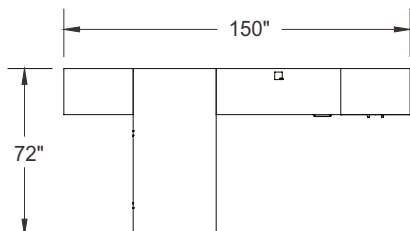

Aménagements types

manhattan-c001-fb

Mélamine : Bois de rive
Bois : Bois blanchi
Métal : Chrome
Poignées : H070

ITEM	QTÉ	CODE	DESCRIPTION	PRIX LISTE $	TOTAL $
A	1	MA 3672 REG HATCHR	Table rectangulaire 36" x 72" x 29"H avec piètement de bout - Pattes Hatley	1 367	1 367
B	1	MA 2054 R 29 E FM GRC	Retour 20" x 54" x 29"H avec caisson E à droite - Modestie plein	1 308	1 308
	1	[CCPF]	Option - Passe-fils CCPF	28	28
C	1	MA 203060AR	Armoire 20" x 30" x 60"H avec portes	1 523	1 523
D	1	LV 1048 UAM C1 CHR PL	Écran en acrylique 10"H x 48"	632	632
E	1	MA BBL 203029	Bibliothèque 20" x 30" x 29"H avec 1 tablette ajustable	718	718
				Total:	5 576
				Total sans options:	5 548