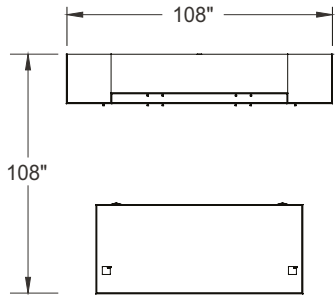

Aménagements types

manhattan-c003

Mélamine : Noyer fumé
Métal : Nickel satiné
Poignées : HJA
Tissu : Momentum - Tradition Wash

Note: Les tissus sont spécifiés à titre indicatif et peuvent être de grades différents. Les prix des aménagements types sont de grade 2.

ITEM	QTÉ	CODE	DESCRIPTION	PRIX LISTE $	TOTAL $
A	1	MA E 3684 E MID GLR	Bureau 36" x 84" x 29"H avec caisson E à gauche et à droite - Modestie ministre droit	2 753	2 753
	2	[CAPF]	Option - Passe-fils CAPF	28	56
B	1	MA 201884 VL	Armoire-vestiaire 20" x 18" x 84"H avec une porte gauche	1 179	1 179
C	1	MA 2072 ARAR	Crédence combinée 20" x 72" x 29"H avec 2 armoires	1 896	1 896
D	1	MA 201884 ARR	Armoire 20" x 18" x 84"H avec une porte droite	1 304	1 304
E	1	MA 1672 HPA 55 LR	Huche 16" x 72" x 55"H avec portes	2 673	2 673
	2	[LSKN]	Option - Serrures nickel satiné	47	94
	4	[HJA]	Option - Poignées HJA	15	60
	1	[TB]	Option - Babillard pour huche en tissu - Grade 2	542	542
				Total:	10 557
				Total sans options:	9 805