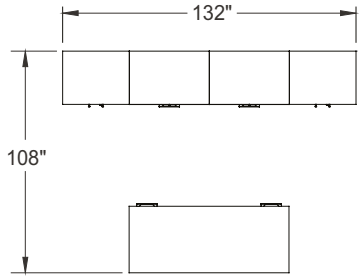

ITEM	QTÉ	CODE	DESCRIPTION	PRIX LISTE \$	TOTAL \$
A	1	MA 3672 REG HATCHR	Table rectangulaire 36" x 72" x 29"H avec piètement de bout - Pattes Hatley	1 367	1 367
B	1	MA 2054 R 29 E FM GRC	Retour 20" x 54" x 29"H avec caisson E à droite - Modestie plein	1 308	1 308
	1	[CCPF]	Option - Passe-fils CCPF	28	28
C	1	MA 203060AR	Armoire 20" x 30" x 60"H avec portes	1 523	1 523
D	1	LV 1048 UAM C1 CHR PL	Écran en acrylique 10"H x 48"	632	632
E	1	MA BBL 203029	Bibliothèque 20" x 30" x 29"H avec 1 tablette ajustable	718	718
				Total:	5 576
				Total sans options:	5 548

Aménagements types

manhattan-c001b-fb

Mélamine : Bois de rive
Métal : Nickel satiné
Poignées : H070

ITEM	QTÉ	CODE	DESCRIPTION	PRIX LISTE \$	TOTAL \$
A	1	MA 3672 REGO SN NGR	Table rectangulaire 36" x 72" x 29"H avec piètement de bout - Patte carrée	1 367	1 367
B	1	MA 2054 R 29 E FM GRC	Retour 20" x 30" x 29"H avec caisson E à droite - Modestie plein	1 308	1 308
	1	[CAPF]	Option - Passe-fils CAPF	28	28
C	1	MA 203060 AR	Armoire 20" x 30" x 60"H avec portes	1 523	1 523
D	1	LV 1048 UAM C1 SN PL	Écran en acrylique 10"H x 48"	632	632
E	1	MA BBL 203029	Bibliothèque 20" x 30" x 29"H avec 1 tablette ajustable	718	718
				Total:	5 576
				Total sans options:	5 548

Aménagements types

manhattan-c008-fb

Mélamine : Bois de rive
 Métal : Chrome
 Poignées : H070
 Verre : Noir de jais

ITEM	QTÉ	CODE	DESCRIPTION	PRIX LISTE \$	TOTAL \$
A	1	MA F3072 F MID	Bureau 30" x 72" x 29"H avec caisson F à gauche et à droite - Modestie ministre droit	2 289	2 289
B	1	MA 243084 ARV	Armoire-vestiaire 24" x 30" x 84"H avec portes	2 222	2 222
C	2	MA 2436 MU24A FL KB	Unité composée 24" x 36" x 84"H avec classeur et armoire - Portes avec cadrage d'aluminium et verre Noir de jais	5 129	10 258
D	1	MA 243084 AR	Armoire 24" x 30" x 84"H avec portes	1 956	1 956
				Total:	16 725