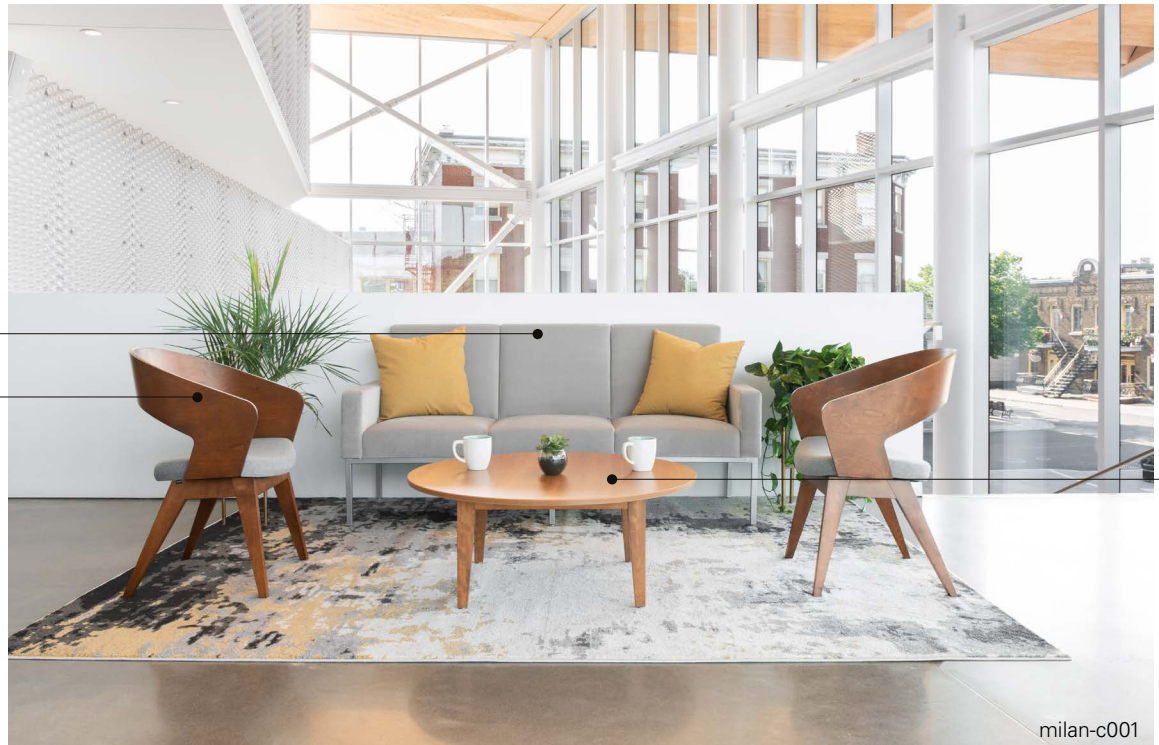

Aménagements types

milan-c002

milan-c002a

milan-c002b

A
C

B

milan-c001

Mélangine: Tobacco
 Bois: Abricot et Pacane
 Métal: Nickel satiné
 Tissu: Mayer Fabrics - Plaza Dove,
 Ennis Fabrics - Foundation Old Gold, Foundation Wind Chime