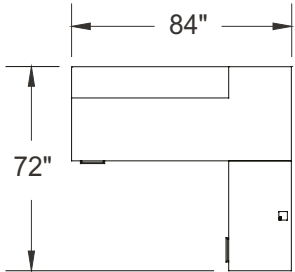

Aménagements types

millenium-c002-fb

Mélamine : Noyer fumé
 Métal : Nickel satiné
 Nickel brossé
 Poignées : H060

| ITEM | QTÉ | CODE | DESCRIPTION | PRIX LISTE \$ | TOTAL \$ |
|------|-----|-------------------|--|---------------------|----------|
| A | 1 | ML E 3084 FM GRL | Bureau 30" x 84" x 29"H avec caisson E à gauche - Modestie plein | 1 294 | 1 294 |
| | 1 | [CAPF] | Option - Passe-fils CAPF | 26 | 26 |
| | 3 | [H060BN] | Option - Poignées H060 nickel brossé | 14 | 42 |
| B | 1 | ML 2442 R 29 D FM | Retour droit 24" x 42" x 29"H avec caisson D à droite - Modestie plein | 813 | 813 |
| | 1 | [CAPF] | Option - Passe-fils CAPF | 26 | 26 |
| | 2 | [H060BN] | Option - Poignées H060 nickel brossé | 14 | 28 |
| C | 1 | ML 1260 RS 13 | Tablette de transaction 12" x 60" x 13"H | 372 | 372 |
| | | | | Total: | 2 601 |
| | | | | Total sans options: | 2 479 |