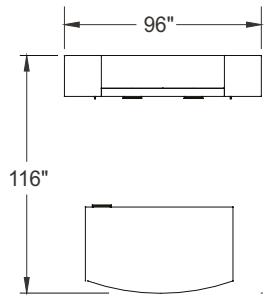

Aménagements types

millenium-c003-fb

Mélangine : Noyer fumé
Métal : Nickel brossé
Poignées : H060
Tissu : Momentum - Infinity Stucco
Verre: Bleu Outremer

Note: Les tissus sont spécifiés à titre indicatif et peuvent être de grades différents. Les prix des aménagements types sont de grade 2.

ITEM	QTÉ	CODE	DESCRIPTION	PRIX LISTE $	TOTAL $
A	1	ML 364272 E CX FM	Bureau avec devant convexe 36" x 42" x 72" x 29"H avec caisson E à droite - Modestie plein	1 616	1 616
	3	[H060BN]	Option - Poignées H060 nickel brossé	14	42
B	1	ML 201866 ARL	Armoire 20" x 18" x 66"H avec 1 porte à gauche	980	980
C	1	ML 2060 CLCL	Crédence combinée 20" x 60" x 29"H avec classeurs latéraux	1 937	1 937
D	1	ML 201866 ARR	Armoire 20" x 18" x 66"H avec 1 porte à droite	980	980
E	1	ML 1660 HPFL 37 LR KO	Huche sur pattes 16" x 60" x 37"H - Portes avec cadrage d'aluminium et verre Bleu outremer	2 000	2 000
	1	[TB]	Option - Babillard pour huche en tissu - Grade 2	577	577
				Total:	8 132
				Total sans options:	7 513