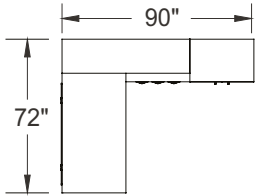

Aménagements types

millenium-c006-fb

Mélangine : Noyer fumé
Bois : Bois blanchi
Métal : Nickel Satiné
Poignées : HJA

ITEM	QTÉ	CODE	DESCRIPTION	PRIX LISTE \$	TOTAL \$
A	1	ML 3072 REG HATSN NGR	Table rectangulaire 30" x 72" x 29"H avec piètement de bout - Pattes Hatley	927	927
B	1	ML 20 BCCL 30	Caisson combiné 20" x 30" x 29"H	1 282	1 282
C	1	ML 2030 MU4	Unité composée 20" x 30" x 66"H avec 2 tablettes ajustables et armoire avec 2 portes et 1 tablette ajustable	1 310	1 310
D	1	ML 1660 HPW	Huche murale 16" x 60" x 17-1/2"H avec portes	851	851
E	1	LV 2648 UAC C1 SN PL	Écran en acrylique 26"H x 48"	649	649
				Total:	5 019