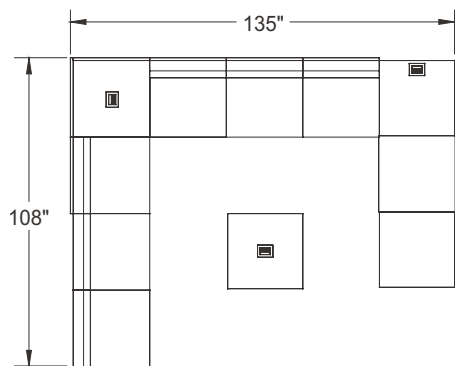

Aménagements types

sit-c008

Mélangine : Tundra et Tempête
Tissus : Momentum Textiles - Oath Ecrû
Momentum Textiles - Alhambra 401 Midnight*
Coup-de-pied : Ardoise

Note: Les tissus sont spécifiés à titre indicatif et peuvent être de grades différents. Les prix des aménagements types sont de grade 2.

ITEM	QTÉ	CODE	DESCRIPTION	PRIX LISTE $	TOTAL $
A	1	SIT BM	Banc avec dossier moyen - Grade 2	1 514	1 514
	1	[MH3C L]	Option - Unité de branchement rétractable - 2 prises électriques	397	397
B	1	SIT BM	Banc avec dossier moyen - Grade 2	1 514	1 514
C	1	SIT BMP R	Banc avec dossier moyen et panneau d'intimité en mélamine - Grade 2	1 770	1 770
D	1	SIT CTP LR R	Table d'appoint d'angle avec bâti en mélamine et panneau d'intimité	1 119	1 119
	1	[MH3C CC]	Option - Unité de branchement rétractable - 2 prises électriques	397	397
E	2	SIT BMP LR	Banc avec dossier moyen et panneau d'intimité en mélamine - Grade 2	1 770	3 540
F	1	SIT BMP L	Banc avec dossier moyen et panneau d'intimité en mélamine - Grade 2	1 770	1 770
G	1	SIT T	Table d'appoint avec bâti en mélamine	754	754
	1	[MH3C C]	Option - Unité de branchement rétractable - 2 prises électriques	397	397
H	1	SIT B	Banc - Grade 2	1 011	1 011
I	1	SIT TB2	Table bibliothèque avec bâti en mélamine et ouverture sur 2 côtés	799	799
J	1	SIT FT	Table d'appoint avec bâti en tissu - Grade 2	841	841
	1	[MH3C CC]	Option - Unité de branchement rétractable - 2 prises électriques	397	397
K	15	FILLER4	Pièce de remplissage	39	585
				Total:	16 805
				Total sans options:	15 217

* N.B. Tous les prix sont de grade 2. Les tissus illustrés sont de grade supérieur au grade 6. Veuillez demander une soumission pour obtenir leur prix.