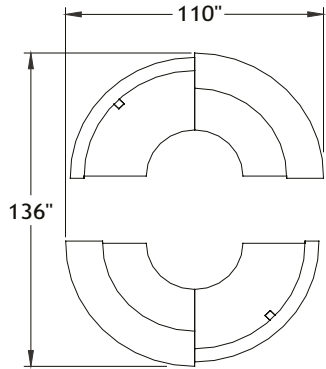

Aménagements types

sph-c01

Mélangine: Legno foncé et Poirier de la côte
 Métal: Chrome
 Vinyle: Ennis Fabrics - Turner White

Note: Les tissus sont spécifiés à titre indicatif et peuvent être de grades différents. Les prix des aménagements types sont de grade 2.

| ITEM | QTÉ | CODE | DESCRIPTION | PRIX LISTE \$ | TOTAL \$ |
|------|-----|---------------------|---|---------------|----------|
| A | 2 | RE 3054 SPH P R GRC | Sphéric - Bureau de réception quart de lune avec tablette de transaction et pigeonnier 30" x 54" x 42"H | 6 676 | 13 352 |
| | 2 | [CCPF] | Passe-fils CCPF | 0 | 0 |
| B | 2 | RE 3054 SPH F L GRC | Sphéric - Bureau de réception quart de lune avec tablette de finition 30" x 54" x 42"H | 4 228 | 8 456 |
| | 2 | [CCPF] | Passe-fils CCPF | 0 | 0 |
| | | | | TOTAL: | 21 808 |
| C | 1 | CYWE41GR2 | Chaise Cyrus - Grade 2 | 780 | 780 |
| | | | | TOTAL: | 780 |