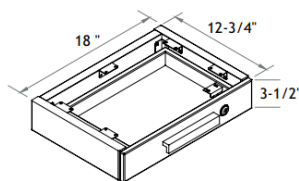

Depth	Width
24	36
	42
	48
	54

\$ 395

Options

Grommet
CAPF/CBPF • \$21

Connectivity Unit • MH3 • \$323

Sliding Drawer
TCPM • \$156

CPU Monitor Arms
C/BRS • \$113 +

Laminate Drawer
TIRA • \$167