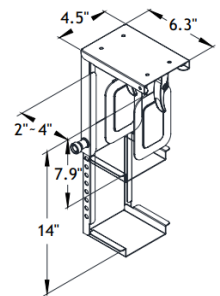

CPU Holder
MPCU90 • $175