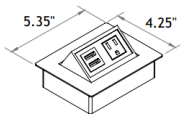

Depth	Width
24	36
	42
	48
	54

\$ 395

Options

Grommet
CAPF/CBPF • \$21

Connectivity Unit • MH3 • \$323

Sliding Drawer
TCPM • \$156

CPU Monitor Arms
C/BRS • \$113 +

Laminate Drawer
TIRA • \$167