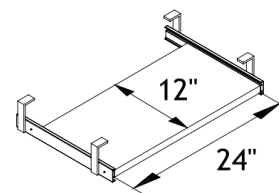

Keyboard Tray
KB • $156