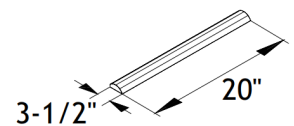

Wrist Rest
AP • $59