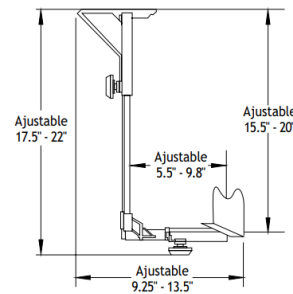

Mini CPU Holder
MPCU50 • $138