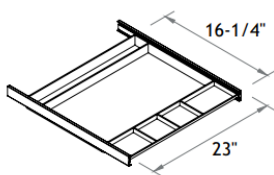

Depth	Width
24	36
	42
	48
	54

\$ 395

Options

Grommet
CAPF/CBPF • \$21

Connectivity Unit • MH3 • \$323

Sliding Drawer
TCPM • \$156

CPU Monitor Arms
C/BRS • \$113 +

Laminate Drawer
TIRA • \$167