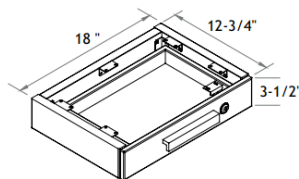

## Options

Passe-fils  
CAPF/CBPF • 21\$

Unité de branchement  
MH3 • 323\$

Tiroir  
TCPM • 156\$

Support pour moniteur  
C/BRS • 113\$ +

Tiroir de mélamine  
TIRA • 167\$

Mini Support à CPU  
MCPU50 • 138\$