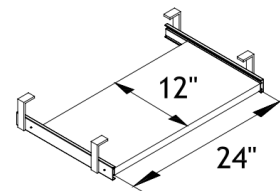

Support à clavier
KB • 156$