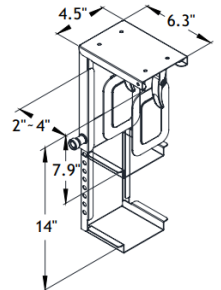

Support à CPU
MCPU90 • 175$