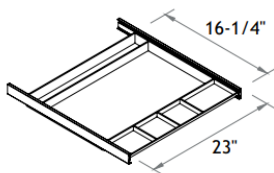

## Options

Passe-fils  
CAPF/CBPF • 21\$

Unité de branchement  
MH3 • 323\$

Tiroir  
TCPM • 156\$

Support pour moniteur  
C/BRS • 113\$ +

Tiroir de mélamine  
TIRA • 167\$

Mini Support à CPU  
MCPU50 • 138\$