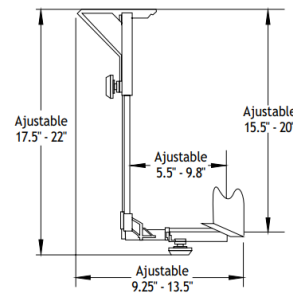

## Options

Passe-fils  
CAPF/CBPF • 21\$

Unité de branchement  
MH3 • 323\$

Tiroir  
TCPM • 156\$

Support pour moniteur  
C/BRS • 113\$ +

Tiroir de mélamine  
TIRA • 167\$

Mini Support à CPU  
MCPU50 • 138\$