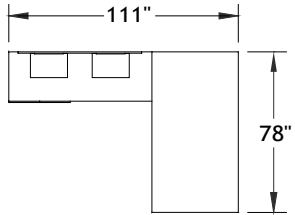

## Aménagements types

volt-c008

Mélangine : Mousseline  
Bois : Écorce  
Branchements : Crépuscule

ITEM	QTÉ	CODE	DESCRIPTION	PRIX LISTE \$	TOTAL \$
A	1	VOZ 4278 TPMW	Table rectangulaire 42" x 78" x 29"H - Modestie en bois	2 832	2 832
	1	[PU]	Option - Découpe pour prise	0	0
B	1	VO 2472 BRB	Pont 24" x 72"	579	579
C	1	VO 243024 ARIND WD	Armoire indépendante 24" x 30" x 24"H avec deux portes	952	952
D	1	VO 2460 WP	Panneau mural 24" x 60"	214	214
E	2	VO WS	Tablette murale	373	746
				Total:	5 323
<b>Accessoires électriques</b>					
	2	[SQU]	Port USB	222	444
				Total:	444