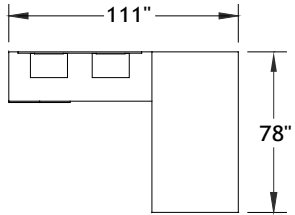

Typical Layouts

volt-c008

Laminate: Chiffon
 Wood: Bark
 Outlets: Dusk

ITEM	QTY	CODE	DESCRIPTION	LIST PRICE \$	TOTAL \$
A	1	VOZ 4278TPMW	Rectangular table 42" x 78" x 29"H - Wood modesty	3 066	3 066
	1	[PU]	Option - Power Outlet Cutout	0	0
B	1	VO 2472 BRB	Bridge 24" x 72"	627	627
C	1	VO 243024 ARIND WD	Independent cabinet 24" x 30" x 24"H with two doors	1057	1 057
D	1	VO 2460 WP	Wall panel 24" x 60"	233	233
E	2	VO WS	Wall shelves	404	808
				Total:	5 791
Electrical Accessories					
	2	[SQU]	USB port	222	444
				Total:	444